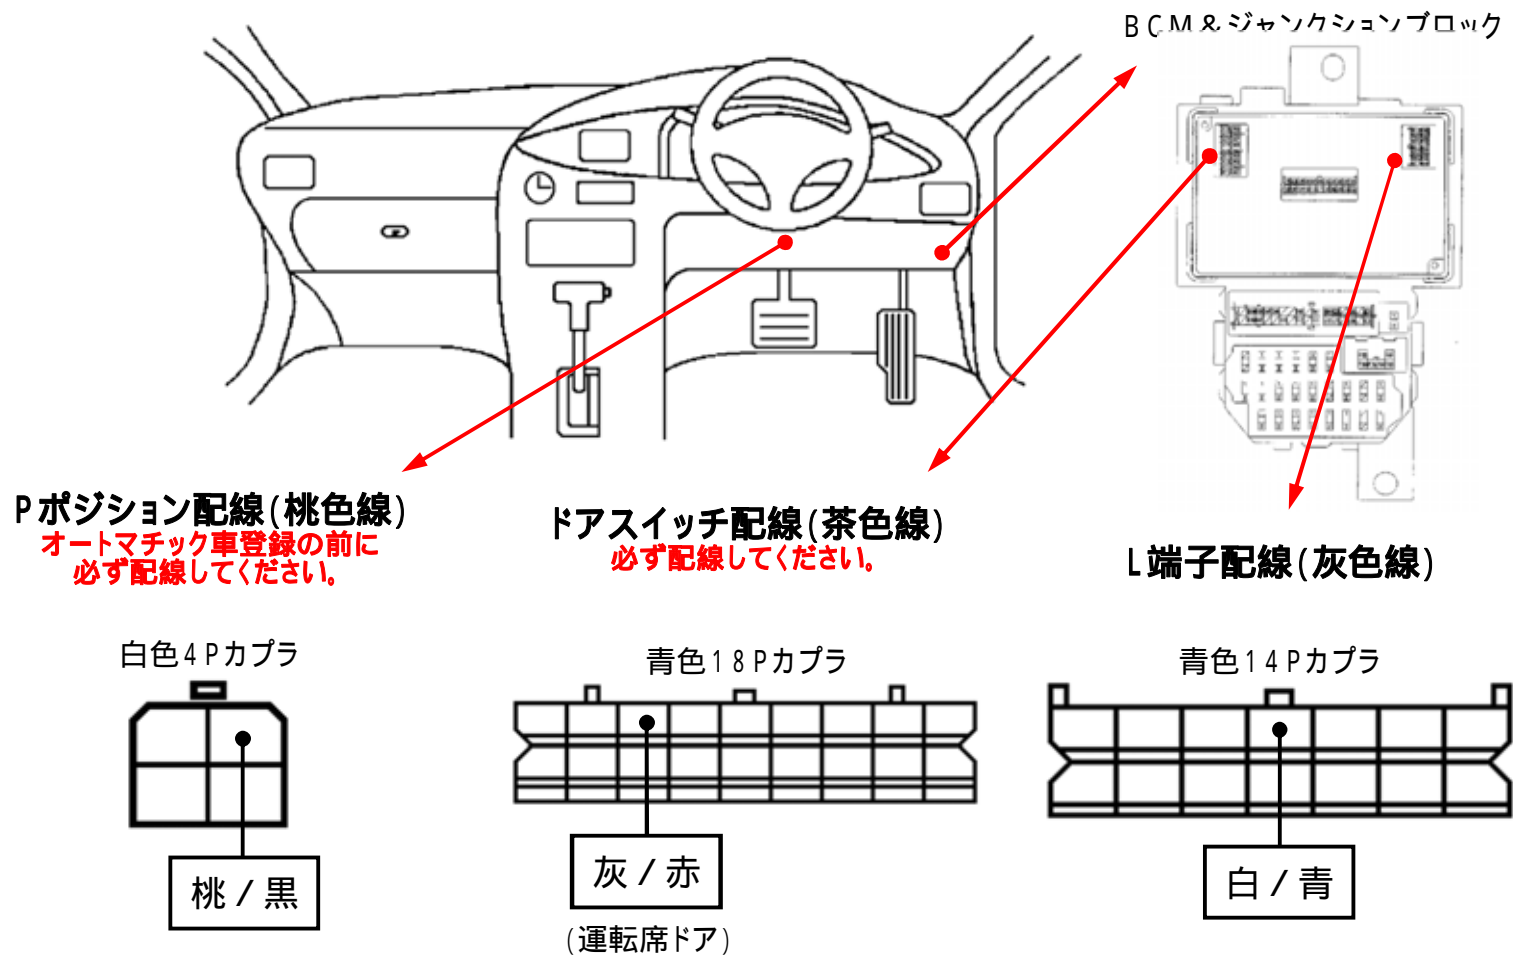

メーカー： スズキ

車種名： スイフト/スイフトスポーツ

管理No： E602401B

年式： H16/11 ~ H22/09

車体型式： ZC/ZD

更新日： H26/02

この情報は都度変更されますので、お取り付けの前に必ず最新情報をご確認ください。 『 <http://www.mskw.co.jp/engsta/> 』

注：カプラの配線は、ハーネス側から見た図です。
グレード、オプション装着状況等により、車体側配線色やカプラの位置等が異なる場合があります。
その場合は、本体添付の取付説明書に従って、接続先を探してお取り付けください。