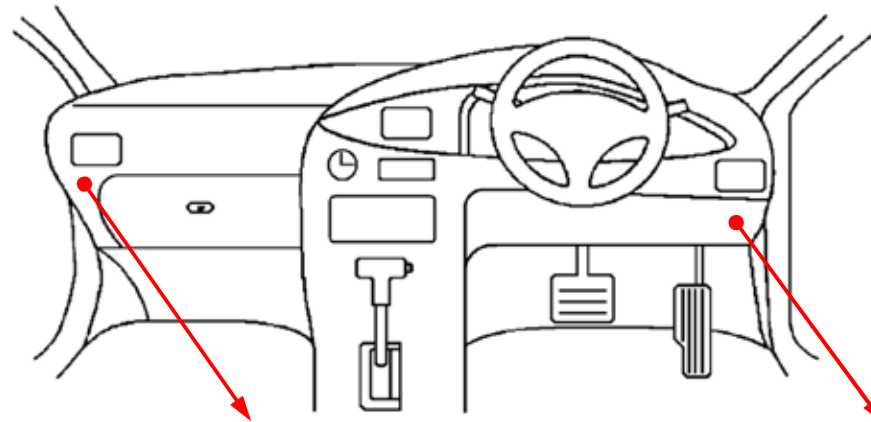

メーカー： スズキ

車種名： ソリオ

管理No： E603100B

年式： H17 / 08 ~ H22 / 12

車体型式： MA34S

更新日： H23 / 01

この情報は都度変更されますので、お取り付けの前に必ず最新情報をご確認ください。 『 <http://www.mskw.co.jp/engsta/> 』

L端子配線(灰色線)

ドアスイッチ配線(茶色線)