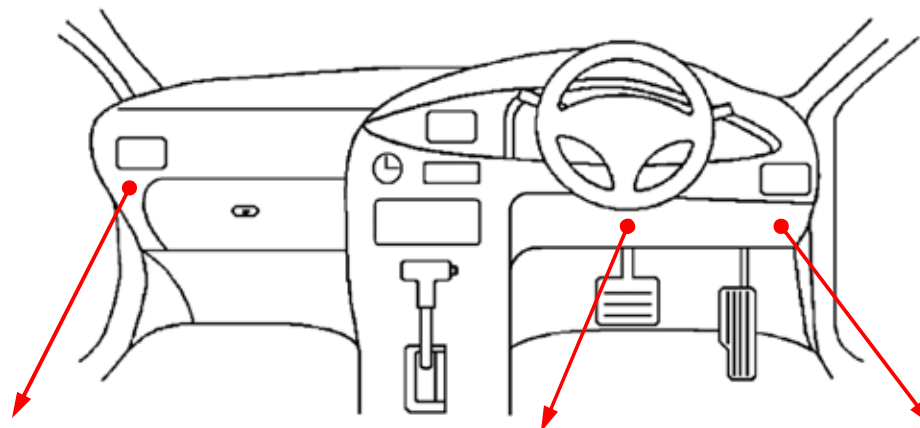

メーカー： スズキ

車種名： シボレー MW

管理No： E603400A

年式： H18 / 01 ~ H22 / 12

車体型式： ME34S

更新日： H23 / 01

この情報は都度変更されますので、お取り付けの前に必ず最新情報をご確認ください。 『 <http://www.mskw.co.jp/engsta/> 』

L端子配線(灰色線)

フットブレーキ配線(白色線)

ドアスイッチ配線(茶色線)