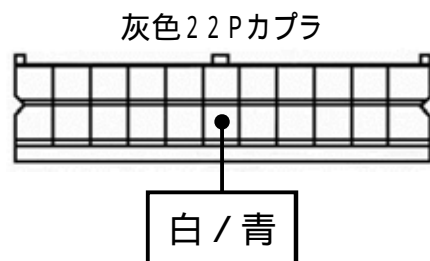

メーカー： スズキ

車種名： シボレー MW

管理No： E603400A

年式： H18 / 01 ~ H22 / 12

車体型式： ME34S

更新日： H23 / 01

この情報は都度変更されますので、お取り付けの前に必ず最新情報をご確認ください。 『 <http://www.mskw.co.jp/engsta/> 』

L端子配線(灰色線)

フットブレーキ配線(白色線)

ドアスイッチ配線(茶色線)

注：カプラの配線は、ハーネス側から見た図です。
グレード、オプション装着状況等により、車体側配線色やカプラの位置等が異なる場合があります。
その場合は、本体添付の取付説明書に従って、接続先を探してお取り付けください。