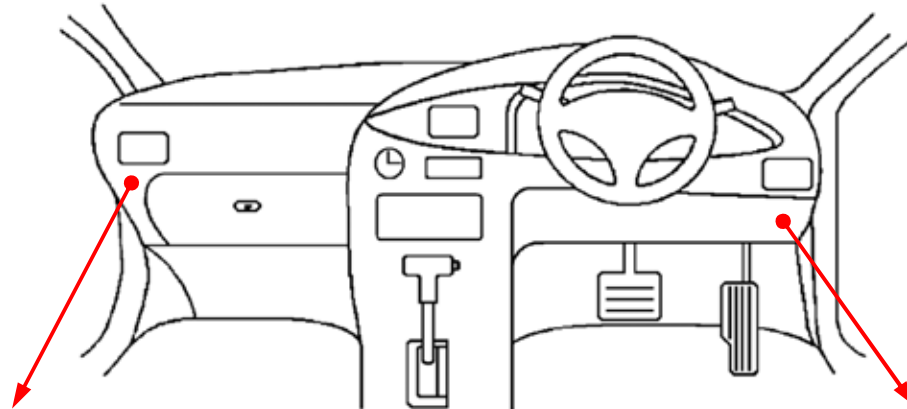

メーカー： スズキ

車種名： シボレー MW

管理No： E603400B

年式： H18 / 01 ~ H22 / 12

車体型式： ME34S

更新日： H23 / 01

この情報は都度変更されますので、お取り付けの前に必ず最新情報をご確認ください。 『 <http://www.mskw.co.jp/engsta/> 』

L端子配線(灰色線)

ドアスイッチ配線(茶色線)