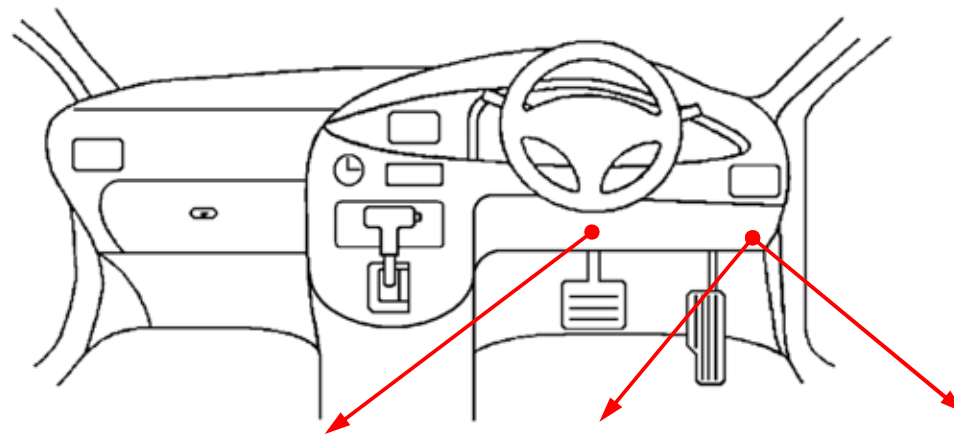

メーカー： スズキ

車種名： スプラッシュ

管理No： E603700A

年式： H20 / 10 ~ H23 / 02

車体型式： XB32S

更新日： H26 / 02

この情報は都度変更されますので、お取り付けの前に必ず最新情報をご確認ください。 『 <http://www.mskw.co.jp/engsta/> 』

フットブレーキ配線(白色線)

L端子配線(灰色線)

ドアスイッチ配線(茶色線)

必ず配線してください。

白色4Pカプラ

緑 / 白

白色14Pカプラ

白 / 青

白色18Pカプラ

灰 / 赤

(運転席ドア)

注：カプラの配線は、ハーネス側から見た図です。
 グレード、オプション装着状況等により、車体側配線色やカプラの位置等が異なる場合があります。
 その場合は、本体添付の取付説明書に従って、接続先を探してお取り付けください。