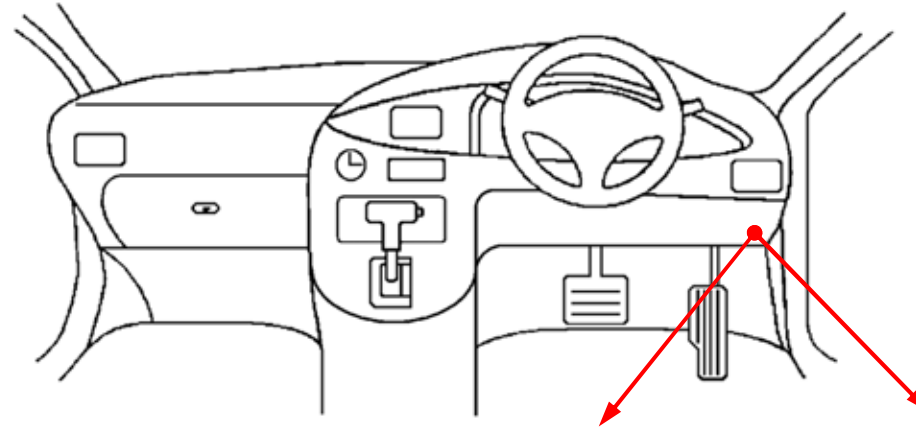

メーカー： スズキ

車種名： スプラッシュ

管理No： E603700B

年式： H20 / 10 ~ H23 / 02

車体型式： XB32S

更新日： H26 / 02

この情報は都度変更されますので、お取り付けの前に必ず最新情報をご確認ください。 『 <http://www.mskw.co.jp/engsta/> 』

**L端子配線(灰色線)**

**ドアスイッチ配線(茶色線)**

**必ず配線してください。**

白色14Pカプラ

白 / 青

白色18Pカプラ

灰 / 赤

(運転席ドア)

注：カプラの配線は、ハーネス側から見た図です。  
グレード、オプション装着状況等により、車体側配線色やカプラの位置等が異なる場合があります。  
その場合は、本体添付の取付説明書に従って、接続先を探してお取り付けください。