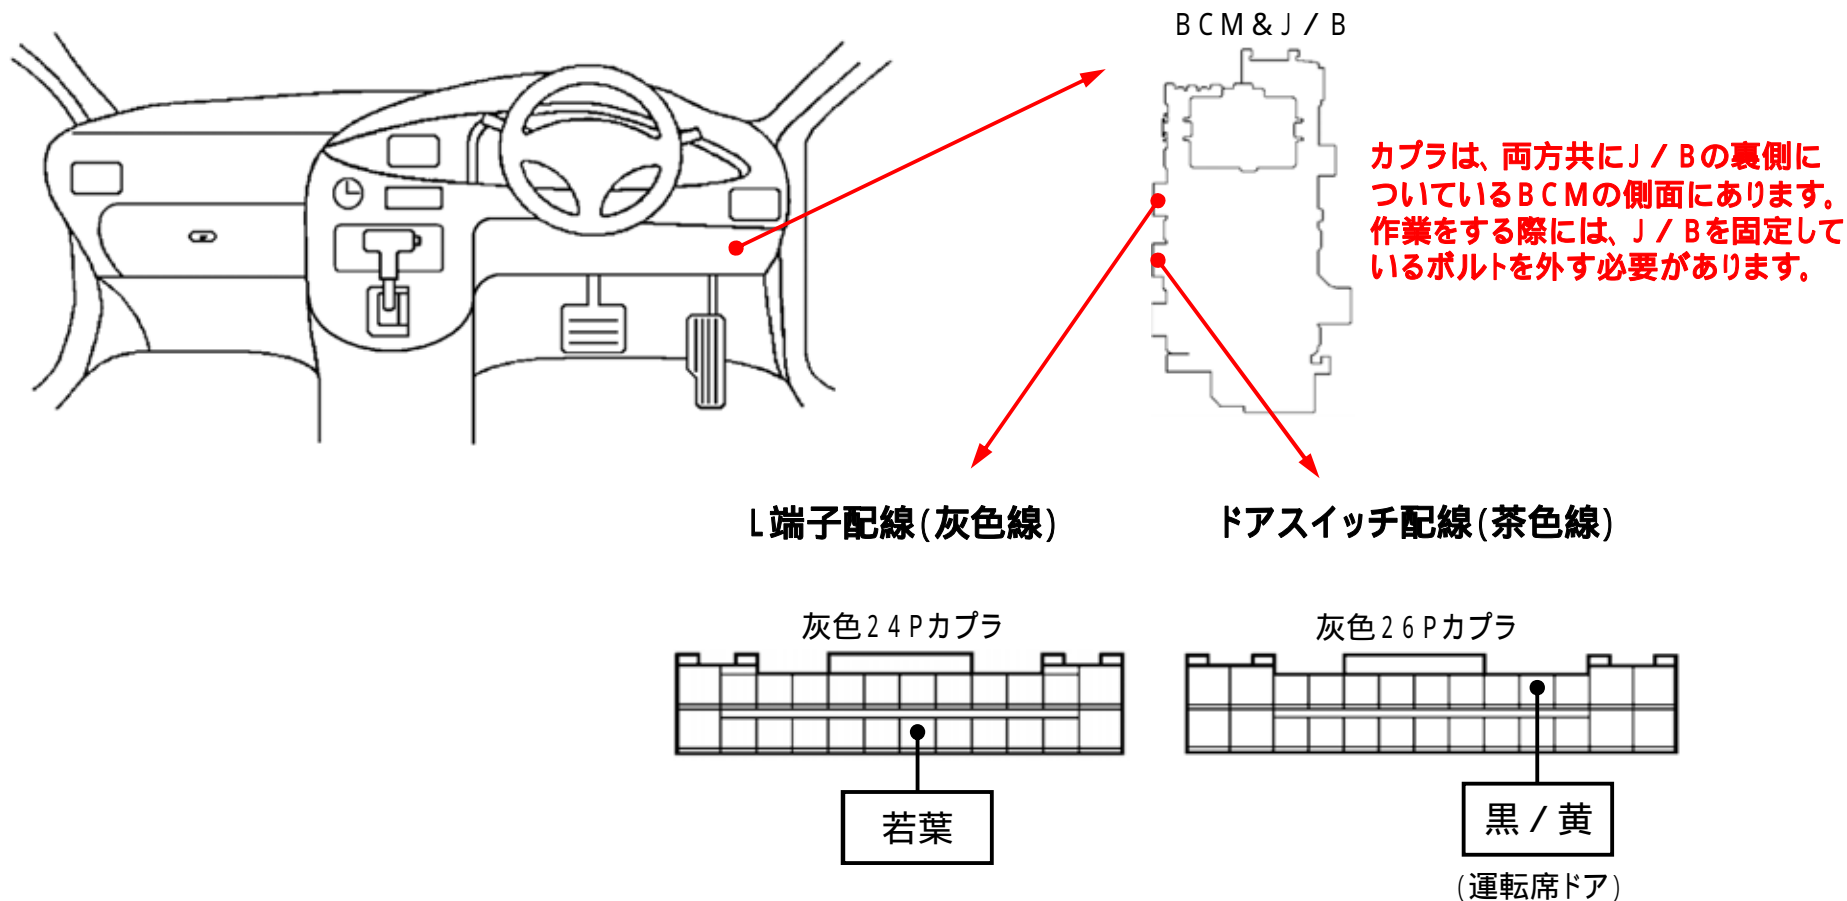

メーカー: スズキ

車種名: アルトエコ

管理No: E604100B

年式: H23 / 12 ~ H25 / 03

車体型式: HA35S

更新日: H25 / 03

この情報は都度変更されますので、お取り付けの前に必ず最新情報をご確認ください。『 <http://www.mskw.co.jp/engsta/> 』

注: カプラの配線は、ハーネス側から見た図です。
グレード、オプション装着状況等により、車体側配線色やカプラの位置等が異なる場合があります。
その場合は、本体添付の取付説明書に従って、接続先を探してお取り付けください。