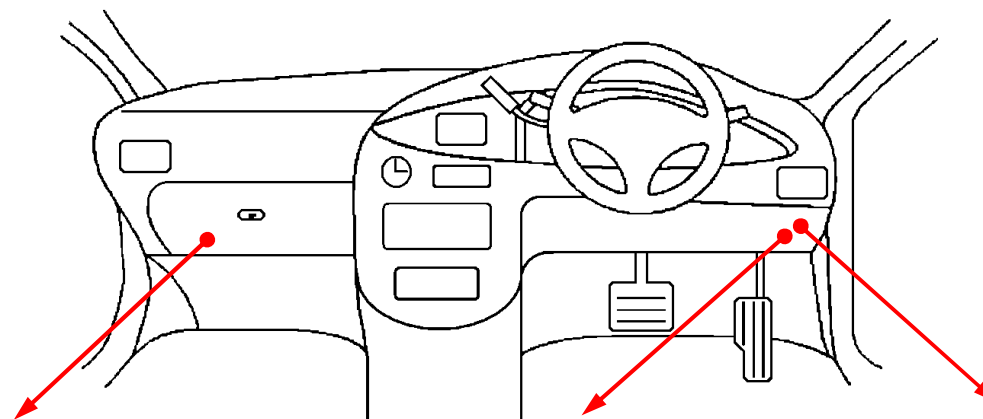

メーカー： ダイハツ

車種名： アトレーワゴン

管理No： E700504B

年式： H22 / 08 ~ H27 / 04

車体型式： S32# / 33#系

更新日： H27 / 04

この情報は都度変更されますので、お取り付けの前に必ず最新情報をご確認ください。 『 <http://www.mskw.co.jp/engsta/> 』

L端子配線(灰色線)

ドアスイッチ配線(茶色線)

Pポジション配線(桃色線)

オートマチック車登録の前に
必ず配線してください。