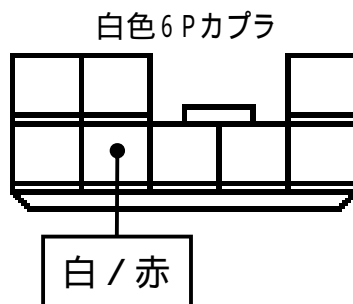

メーカー： ダイハツ

車種名： アトレーワゴン

管理No： E700504B

年式： H22 / 08 ~ H27 / 04

車体型式： S32# / 33#系

更新日： H27 / 04

この情報は都度変更されますので、お取り付けの前に必ず最新情報をご確認ください。 『 <http://www.mskw.co.jp/engsta/> 』

L端子配線(灰色線)

ドアスイッチ配線(茶色線)

Pポジション配線(桃色線)

オートマチック車登録の前に
必ず配線してください。

注：グレード、オプション装着状況等により、車体側配線色やカプラの位置等が異なる場合があります。
その場合は、本体添付の取付説明書に従って、接続先を探してお取り付けください。