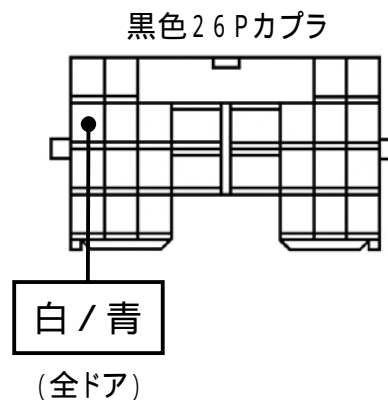

メーカー： ダイハツ

車種名： アトレーワゴン

管理No： E700504B

年式： H22 / 08 ~ H27 / 04

車体型式： S32# / 33#系

更新日： H27 / 04

この情報は都度変更されますので、お取り付けの前に必ず最新情報をご確認ください。 『 <http://www.mskw.co.jp/engsta/> 』

L端子配線(灰色線)

ドアスイッチ配線(茶色線)

Pポジション配線(桃色線)

オートマチック車登録の前に
必ず配線してください。

注：グレード、オプション装着状況等により、車体側配線色やカプラの位置等が異なる場合があります。
その場合は、本体添付の取付説明書に従って、接続先を探してお取り付けください。