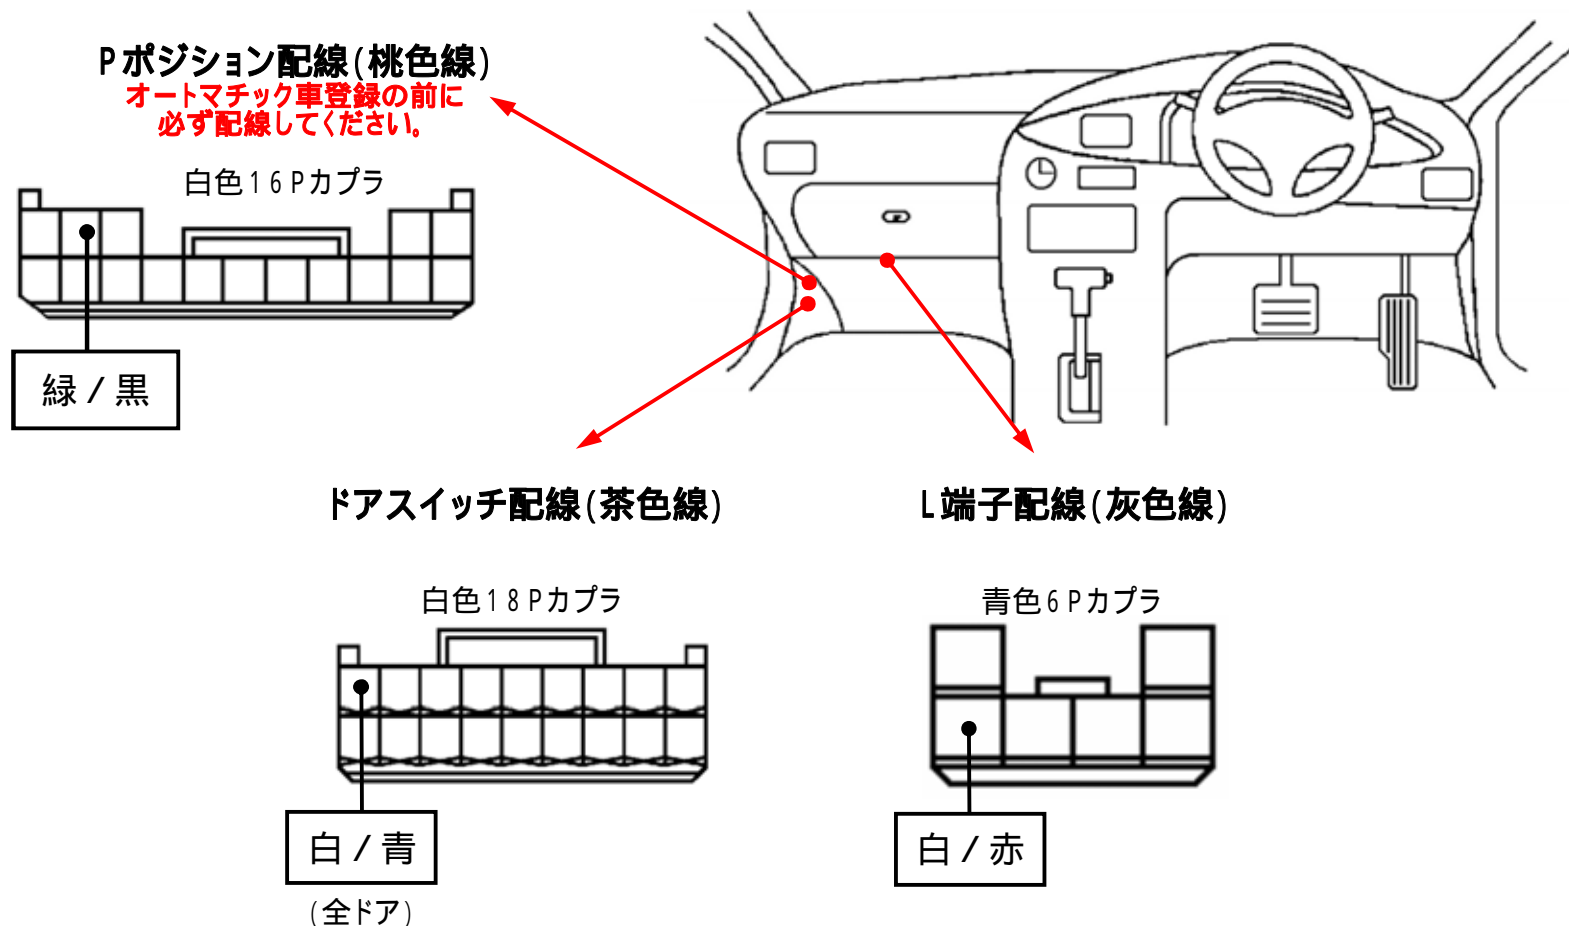

メーカー： ダイハツ

車種名： エッセ

管理No： E700800B

年式： H17 / 12 ~ H23 / 09

車体型式： L23# / 24#系

更新日： H23 / 11

この情報は都度変更されますので、お取り付けの前に必ず最新情報をご確認ください。 『 <http://www.mskw.co.jp/engsta/> 』

注：カプラの配線は、ハーネス側から見た図です。
 グレード、オプション装着状況等により、車体側配線色やカプラの位置等が異なる場合があります。
 その場合は、本体添付の取付説明書に従って、接続先を探してお取り付けください。