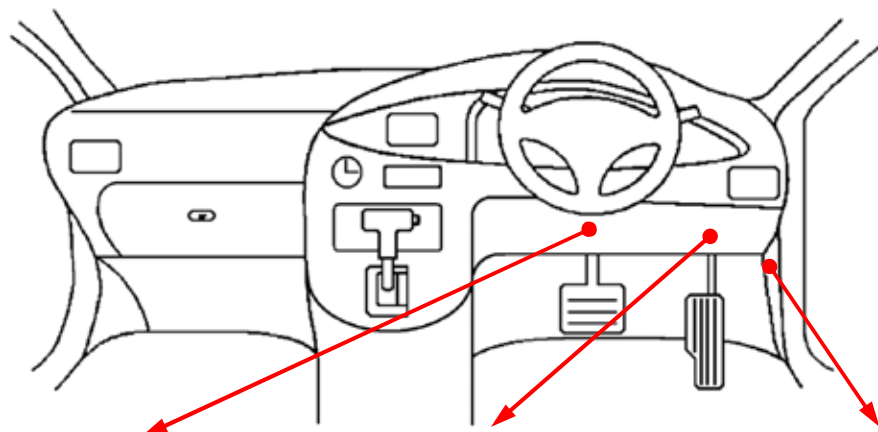

メーカー: ダイハツ

車種名: コペン

管理No: E701202A

年式: H18/06 ~ H22/08

車体型式: L88#系

更新日: H24/07

この情報は都度変更されますので、お取り付けの前に必ず最新情報をご確認ください。『 <http://www.mskw.co.jp/engsta/> 』

フットブレーキ配線(白色線)

ドアスイッチ配線(茶色線)

L端子配線(灰色線)

黒色2Pカブラ

白色6Pカブラ