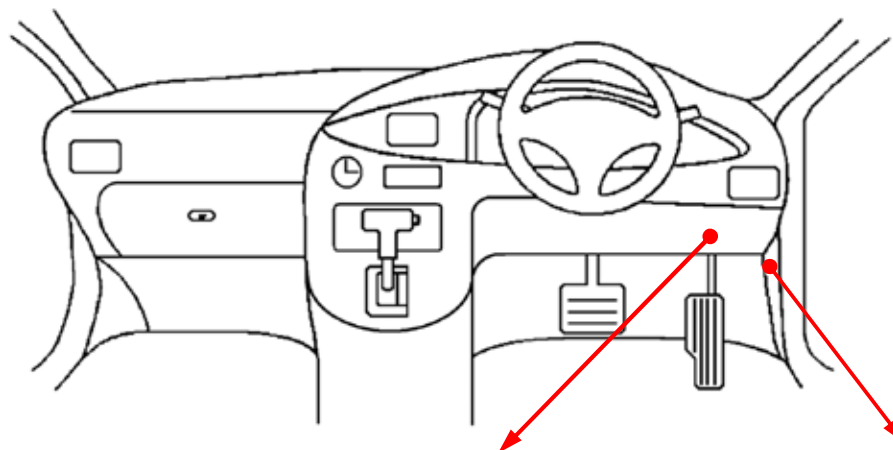

メーカー: ダイハツ

車種名: コペン

管理No: E701202B

年式: H18/06 ~ H22/08

車体型式: L88#系

更新日: H24/07

この情報は都度変更されますので、お取り付けの前に必ず最新情報をご確認ください。『 <http://www.mskw.co.jp/engsta/> 』

ドアスイッチ配線(茶色線)

L端子配線(灰色線)

白 / 青

(全ドア)