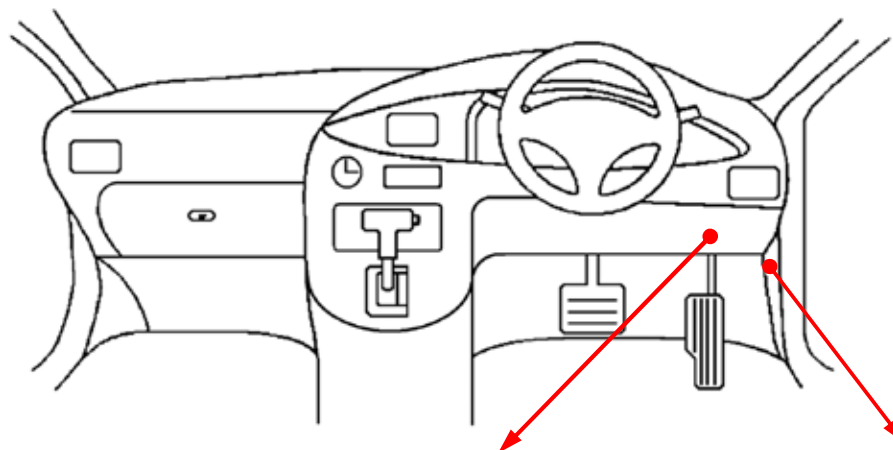

メーカー: ダイハツ

車種名: コペン

管理No: E701203B

年式: H22 / 08 ~ H24 / 09

車体型式: L88#系

更新日: H24 / 12

この情報は都度変更されますので、お取り付けの前に必ず最新情報をご確認ください。 『 <http://www.mskw.co.jp/engsta/> 』

ドアスイッチ配線(茶色線)

L端子配線(灰色線)

注: カプラの配線は、ハーネス側から見た図です。

グレード、オプション装着状況等により、車体側配線色やカプラの位置等が異なる場合があります。

その場合は、本体添付の取付説明書に従って、接続先を探してお取り付けください。