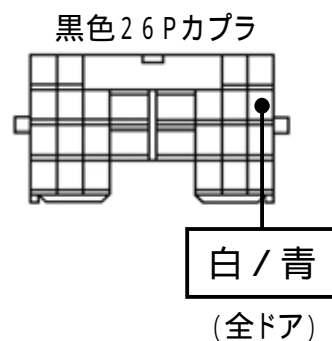

ドアスイッチ配線(茶色線)