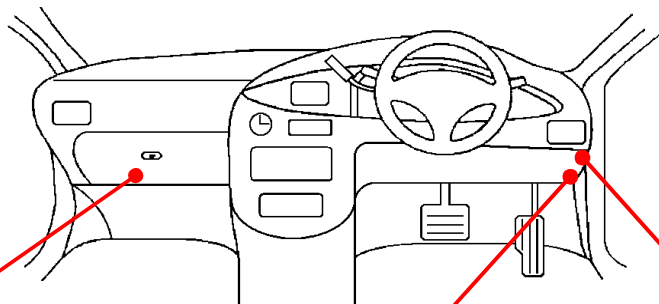

メーカー： ダイハツ

車種名： ハイゼットカーゴ

管理No： E702003B

年式： H22 / 08 ~ H27 / 04

車体型式： S32# / 33#系

更新日： H27 / 04

この情報は、都度変更されますので、お取り付けの前に必ず最新情報をご確認ください。 『 <http://www.mskw.co.jp/engsta/> 』

L端子配線(灰色線)

白色6Pカプラ

白 / 赤

ドアスイッチ配線(茶色線)

黒色26Pカプラ

白 / 青

(全ドア)

Pポジション配線(桃色線)

**オートマチック車登録の前に
必ず配線してください。**

白色18Pカプラ

茶 / 白

注：カプラの配線は、ハーネス側から見た図です。

グレード、オプション装着状況等により、車体側配線色やカプラの位置等が異なる場合があります。

その場合は、本体及びハーネスに添付されている取付説明書に従って、接続先を探してお取り付けください。