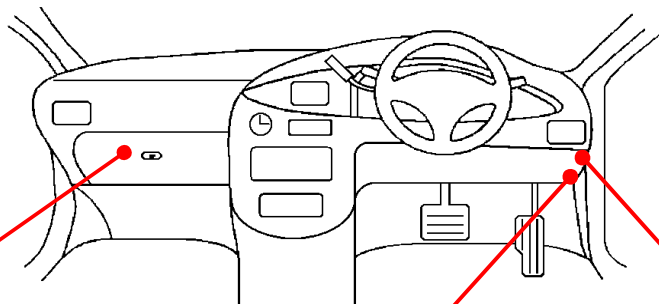

メーカー: ダイハツ

車種名: ハイゼットカーゴ

管理No: E702004B

年式: H27 / 04 ~ H29 / 11

車体型式: S32# / 33#系

更新日: H29 / 11

この情報は、都度変更されますので、お取り付けの前に必ず最新情報をご確認ください。『 <http://www.mskw.co.jp/engsta/> 』

L端子配線(灰色線)

白色20Pカプラ

紫

ドアスイッチ配線(茶色線)

黒色26Pカプラ

茶

(全ドア)

Pポジション配線(桃色線)

オートマチック車登録の前に必ず配線してください。

白色18Pカプラ

灰

注: カプラの配線は、ハーネス側から見た図です。

グレード、オプション装着状況等により、車体側配線色やカプラの位置等が異なる場合があります。

その場合は、本体及びハーネスに添付されている取付説明書に従って、接続先を探してお取り付けください。