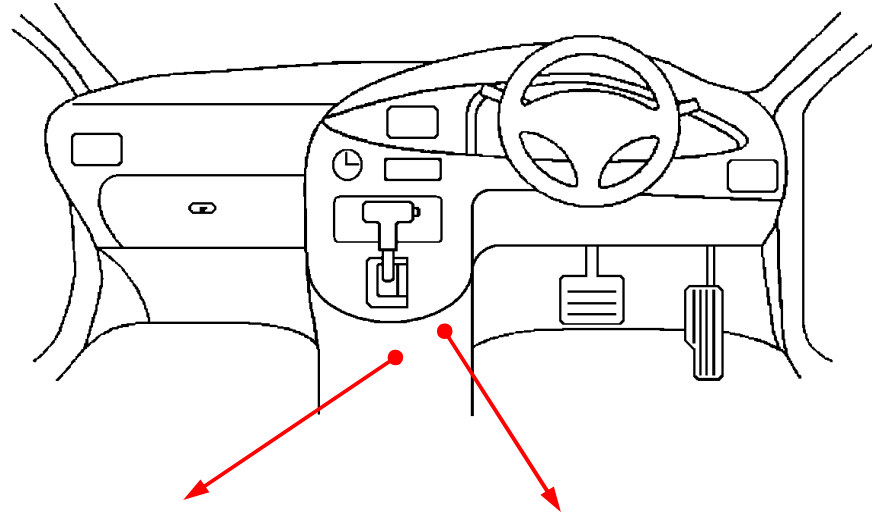

メーカー： ダイハツ

車種名： ハイゼットトラック

管理No： E702304B

年式： H26 / 09 ~

車体型式： S50# / 51#系

更新日： H27 / 04

この情報は都度変更されますので、お取り付けの前に必ず最新情報をご確認ください。 『 <http://www.mskw.co.jp/engsta/> 』

**専用ハーネス「T804D」  
橙線の接続は不要です。**

**ドアスイッチ配線(茶色線)**

白色18Pカブラ

灰

(運転席ドア)

**L端子配線(灰色線)**

灰色18Pカブラ

白

注：カブラの配線は、ハーネス側から見た図です。  
グレード、オプション装着状況等により、車体側配線色やカブラの位置等が異なる場合があります。  
その場合は、本体添付の取付説明書に従って、接続先を探してお取り付けください。