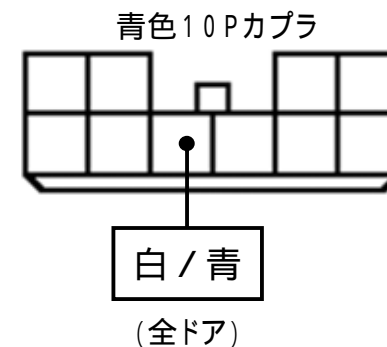

メーカー： ダイハツ

車種名： ブーン/ブーンカスタム

管理No： E702801A

年式： H18 / 12 ~ H22 / 02

車体型式： M30#/31#系

更新日： H22 / 02

この情報は、都度変更されますので、お取り付けの前に必ず最新情報をご確認ください。『 <http://www.mskw.co.jp/engsta/> 』

L端子配線(灰色線)

フットブレーキ配線(白色線)

ドアスイッチ配線(茶色線)

注：カプラの配線は、全てハーネス側から見た図です。
 グレード、オプション装着状況等により、車体側配線色やカプラの位置等が異なる場合があります。
 その場合は、本体及びハーネスに添付されている取付説明書に従って、接続先を探してお取り付けください。