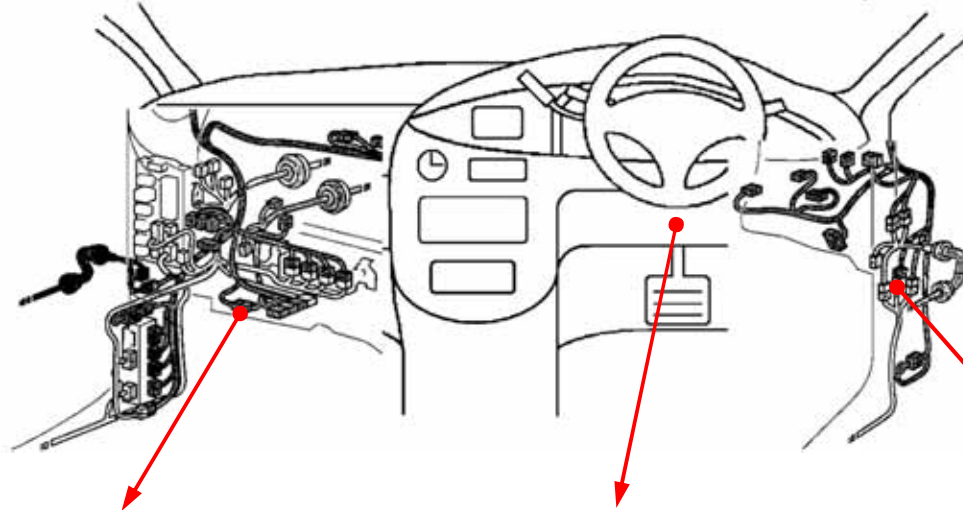

メーカー： ダイハツ

車種名： ブーン/ブーンカスタム

管理No： E702801A

年式： H18 / 12 ~ H22 / 02

車体型式： M30#/31#系

更新日： H22 / 02

この情報は、都度変更されますので、お取り付けの前に必ず最新情報をご確認ください。『 <http://www.mskw.co.jp/engsta/> 』

L端子配線(灰色線)

フットブレーキ配線(白色線)

ドアスイッチ配線(茶色線)

注：カプラの配線は、全てハーネス側から見た図です。
 グレード、オプション装着状況等により、車体側配線色やカプラの位置等が異なる場合があります。
 その場合は、本体及びハーネスに添付されている取付説明書に従って、接続先を探してお取り付けください。