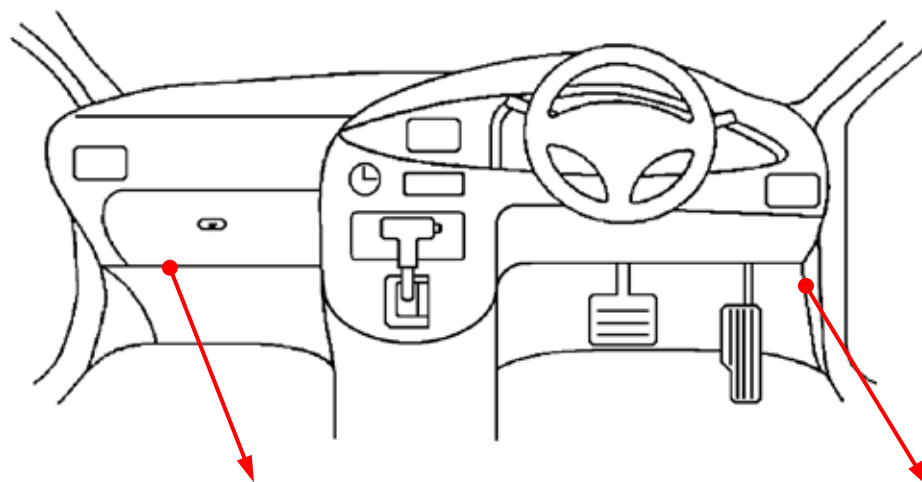

メーカー: ダイハツ

車種名: ブーン
(キーフリーなし車)

管理No: E702802B1

年式: H22 / 02 ~ H26 / 04

車体型式: M60# / M61#系

更新日: H27 / 03

この情報は都度変更されますので、お取り付けの前に必ず最新情報をご確認ください。 『 <http://www.mskw.co.jp/engsta/> 』

L端子配線(灰色線)

ドアスイッチ配線(茶色線)