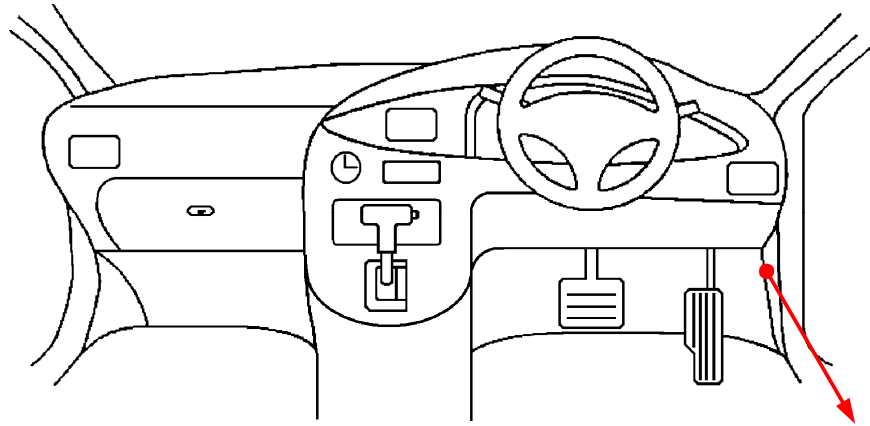

メーカー: ダイハツ

車種名: プーン
(キーフリーなし車)

管理No: E702803B1

年式: H26 / 04 ~ H28 / 04

車体型式: M60# / 61#系

更新日: H28 / 04

この情報は都度変更されますので、お取り付けの前に必ず最新情報をご確認ください。『 <http://www.mskw.co.jp/engsta/> 』

L 端子配線 (灰色線)
(オルタネーター直)

ドアスイッチ配線 (茶色線)

黒色4Pカプラ

白色18Pカプラ