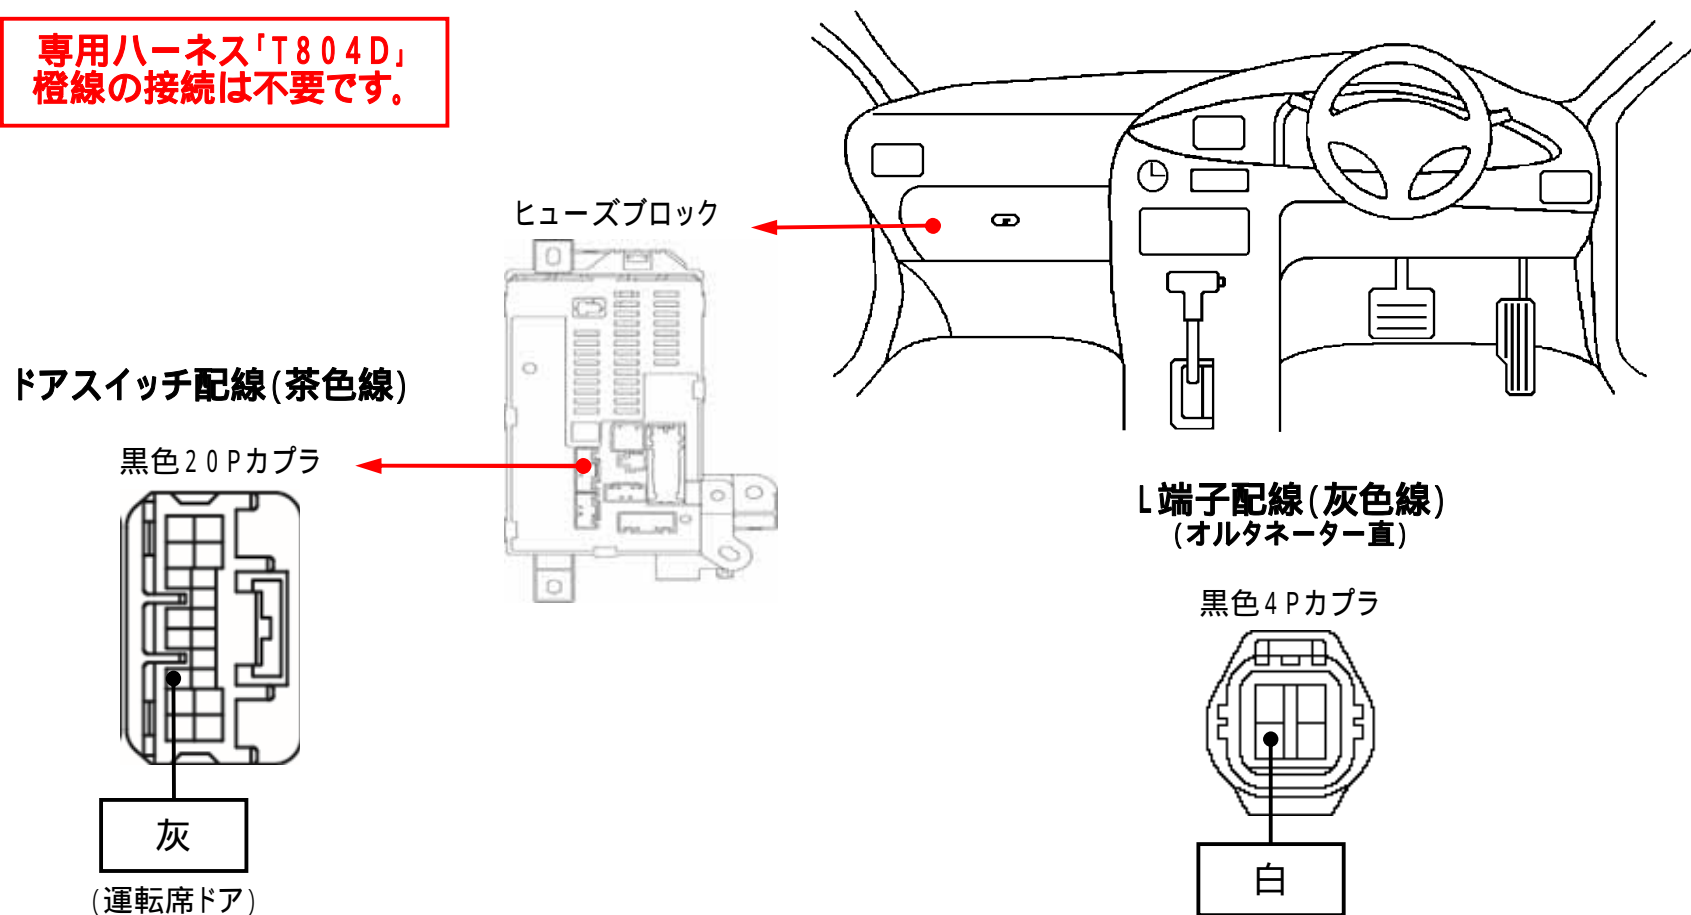

メーカー： ダイハツ

車種名： ブーン

管理No： E702804B

年式： H28 / 04 ~ H30 / 10

車体型式： M70# / 71#系

更新日： H30 / 10

この情報は都度変更されますので、お取り付けの前に必ず最新情報をご確認ください。 『 <http://www.mskw.co.jp/engsta/> 』

**専用ハーネス「T804D」
橙線の接続は不要です。**

注：カプラの配線は、ハーネス側から見た図です。
グレード、オプション装着状況等により、車体側配線色やカプラの位置等が異なる場合があります。
その場合は、本体添付の取付説明書に従って、接続先を探してお取り付けください。