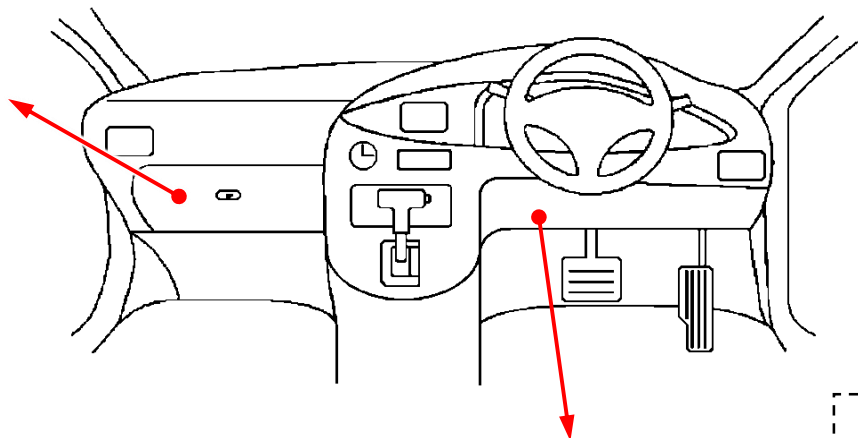

**専用ハーネス「T804D」
橙線の接続は不要です。**

L端子配線(灰色線)

安全センサーケーブルの灰色線は、始動検出アダプター「ESD-80」の灰色線へ接続します。
その他、始動検出アダプターの接続は、下記接続概略図をもとに接続してください。

ドアスイッチ配線(茶色線)

黒色18Pカプラ

始動検出アダプター「ESD-80」配線接続先

白色16Pカプラ

始動検出アダプター「ESD-80」接続概略図

注: カプラの配線は、ハーネス側から見た図です。
グレード、オプション装着状況等により、車体側配線色やカプラの位置等が異なる場合があります。
その場合は、本体添付の取付説明書に従って、接続先を探してお取り付けください。