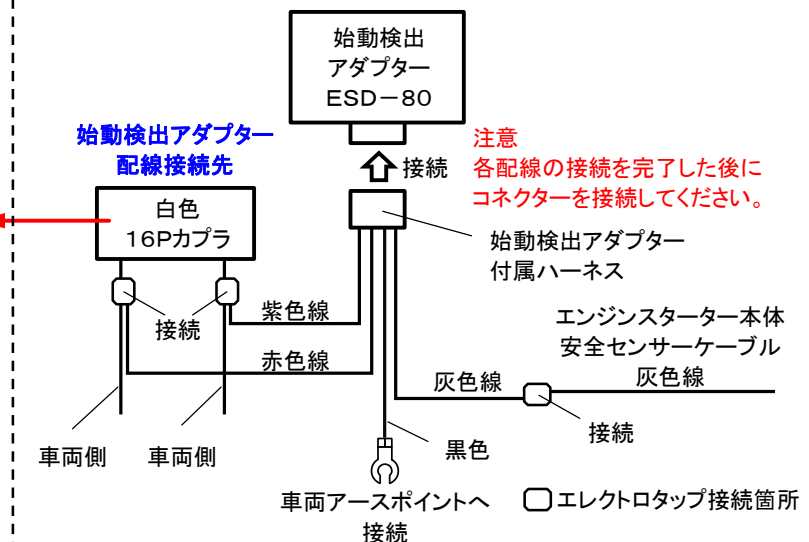

**専用ハーネス「T804D」
橙線の接続は不要です。**

L端子配線(灰色線)

安全センサーケーブルの灰色線は、始動検出アダプター「ESD-80」の灰色線へ接続します。
その他、始動検出アダプターの接続は、下記接続概略図をもとに接続してください。

ドアスイッチ配線(茶色線)

黒色18Pカプラ

始動検出アダプター「ESD-80」配線接続先

白色16Pカプラ

始動検出アダプター「ESD-80」接続概略図

注: カプラの配線は、ハーネス側から見た図です。
グレード、オプション装着状況等により、車体側配線色やカプラの位置等が異なる場合があります。
その場合は、本体添付の取付説明書に従って、接続先を探してお取り付けください。