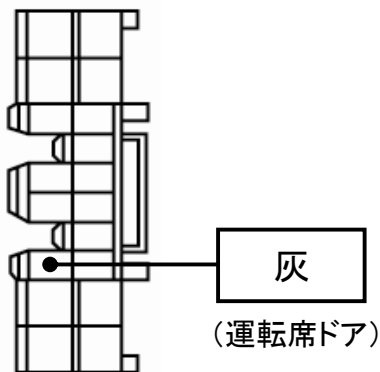

**専用ハーネス「T804D」
橙線の接続は不要です。**

L端子配線(灰色線)

安全センサーケーブルの灰色線は、始動検出アダプター「ESD-80」の灰色線へ接続します。
その他、始動検出アダプターの接続は、下記接続概略図をもとに接続してください。

ドアスイッチ配線(茶色線)

黒色18Pカプラ

始動検出アダプター「ESD-80」配線接続先

白色16Pカプラ

始動検出アダプター「ESD-80」接続概略図

注: カプラの配線は、ハーネス側から見た図です。
グレード、オプション装着状況等により、車体側配線色やカプラの位置等が異なる場合があります。
その場合は、本体添付の取付説明書に従って、接続先を探してお取り付けください。