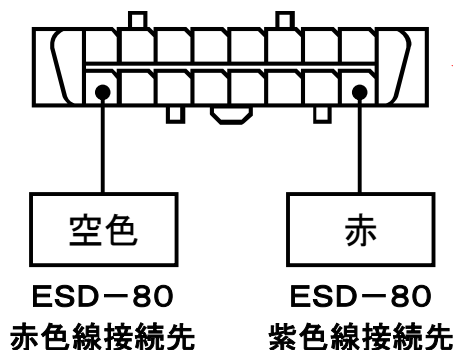

**専用ハーネス「T804D」
橙線の接続は不要です。**

L端子配線(灰色線)

安全センサーケーブルの灰色線は、始動検出アダプター「ESD-80」の灰色線へ接続します。
その他、始動検出アダプターの接続は、下記接続概略図をもとに接続してください。

ドアスイッチ配線(茶色線)

黒色18Pカプラ

始動検出アダプター「ESD-80」配線接続先

白色16Pカプラ

始動検出アダプター「ESD-80」接続概略図

注: カプラの配線は、ハーネス側から見た図です。
グレード、オプション装着状況等により、車体側配線色やカプラの位置等が異なる場合があります。
その場合は、本体添付の取付説明書に従って、接続先を探してお取り付けください。