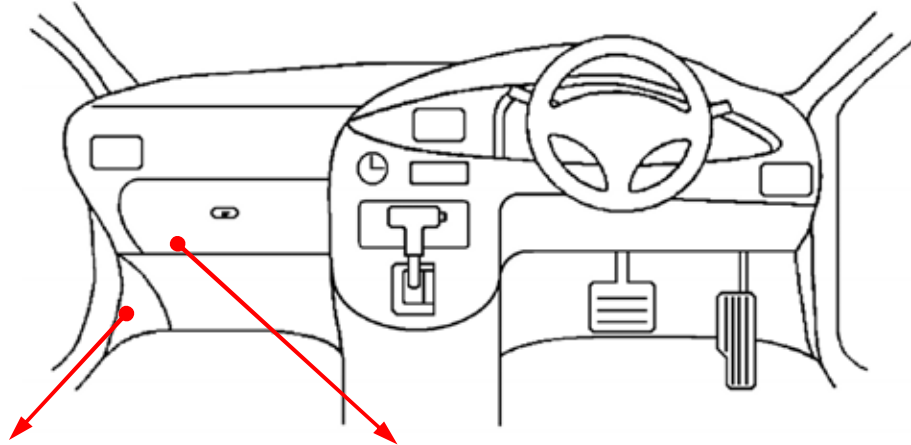

メーカー: ダイハツ

車種名: ムーヴ コンテ / ムーヴ コンテ カスタム 管理No: E703500B1
(キーフリーなし車)

年式: H20 / 08 ~ H23 / 06

車体型式: L57# / 58#系

更新日: H23 / 06

この情報は都度変更されますので、お取り付けの前に必ず最新情報をご確認ください。 『 <http://www.mskw.co.jp/engsta/> 』

ドアスイッチ配線(茶色線)

L端子配線(灰色線)