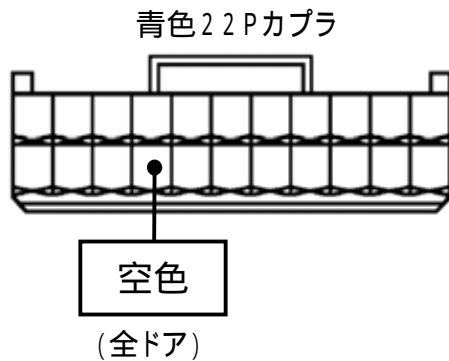

メーカー: ダイハツ

車種名: ムーヴ コンテ / ムーヴ コンテ カスタム 管理No: E703501B1
(キーフリーなし車)

年式: H23 / 06 ~ H24 / 04

車体型式: L57# / 58#系

更新日: H24 / 04

この情報は都度変更されますので、お取り付けの前に必ず最新情報をご確認ください。『 <http://www.mskw.co.jp/engsta/> 』

ドアスイッチ配線(茶色線)

L端子配線(灰色線)

注: カプラの配線は、ハーネス側から見た図です。
グレード、オプション装着状況等により、車体側配線色やカプラの位置等が異なる場合があります。
その場合は、本体添付の取付説明書に従って、接続先を探してお取り付けください。