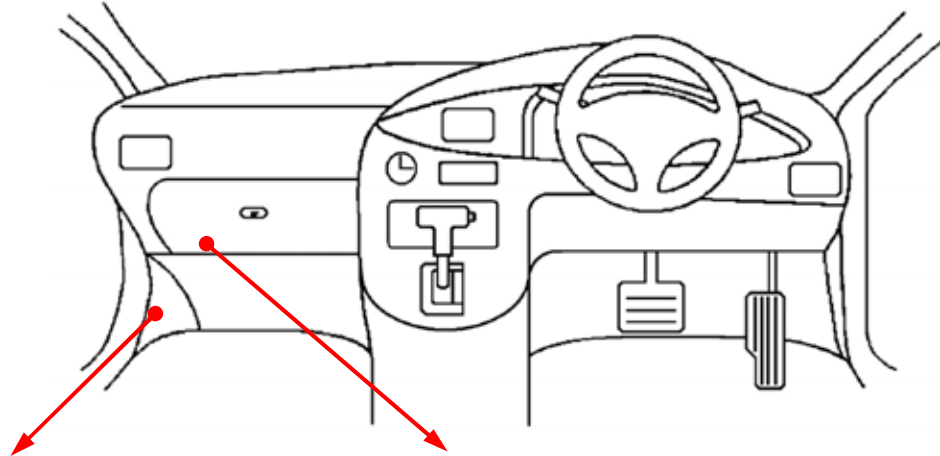

メーカー: ダイハツ

車種名: ムーヴ コンテ / ムーヴ コンテ カスタム 管理No: E703501B1
(キーフリーなし車)

年式: H23 / 06 ~ H24 / 04

車体型式: L57# / 58#系

更新日: H24 / 04

この情報は都度変更されますので、お取り付けの前に必ず最新情報をご確認ください。『 <http://www.mskw.co.jp/engsta/> 』

ドアスイッチ配線(茶色線)

L端子配線(灰色線)