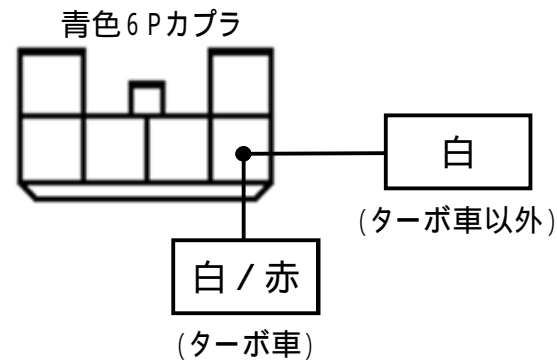

メーカー: ダイハツ

車種名: ムーヴ コンテ / ムーヴ コンテ カスタム 管理No: E703501B1
(キーフリーなし車)

年式: H23 / 06 ~ H24 / 04

車体型式: L57# / 58#系

更新日: H24 / 04

この情報は都度変更されますので、お取り付けの前に必ず最新情報をご確認ください。『 <http://www.mskw.co.jp/engsta/> 』

ドアスイッチ配線(茶色線)

L端子配線(灰色線)

注: カプラの配線は、ハーネス側から見た図です。
グレード、オプション装着状況等により、車体側配線色やカプラの位置等が異なる場合があります。
その場合は、本体添付の取付説明書に従って、接続先を探してお取り付けください。