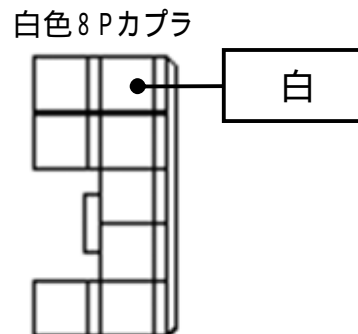

メーカー： ダイハツ

車種名： ムーヴ コンテ / ムーヴ コンテ カスタム 管理No： E703502B1  
(キーフリーなし車)

年式： H24 / 04 ~ H25 / 07

車体型式： L57# / 58#系

更新日： H25 / 07

この情報は都度変更されますので、お取り付けの前に必ず最新情報をご確認ください。 『 <http://www.mskw.co.jp/engsta/> 』

ドアスイッチ配線(茶色線)

L端子配線(灰色線)

注：カプラの配線は、ハーネス側から見た図です。  
グレード、オプション装着状況等により、車体側配線色やカプラの位置等が異なる場合があります。  
その場合は、本体添付の取付説明書に従って、接続先を探してお取り付けください。