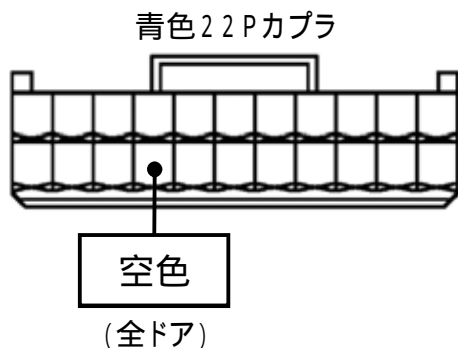

メーカー： ダイハツ

車種名： ムーヴ コンテ / ムーヴ コンテ カスタム 管理No： E703502B1  
(キーフリーなし車)

年式： H24 / 04 ~ H25 / 07

車体型式： L57# / 58#系

更新日： H25 / 07

この情報は都度変更されますので、お取り付けの前に必ず最新情報をご確認ください。 『 <http://www.mskw.co.jp/engsta/> 』

ドアスイッチ配線(茶色線)

L端子配線(灰色線)

注：カプラの配線は、ハーネス側から見た図です。  
グレード、オプション装着状況等により、車体側配線色やカプラの位置等が異なる場合があります。  
その場合は、本体添付の取付説明書に従って、接続先を探してお取り付けください。