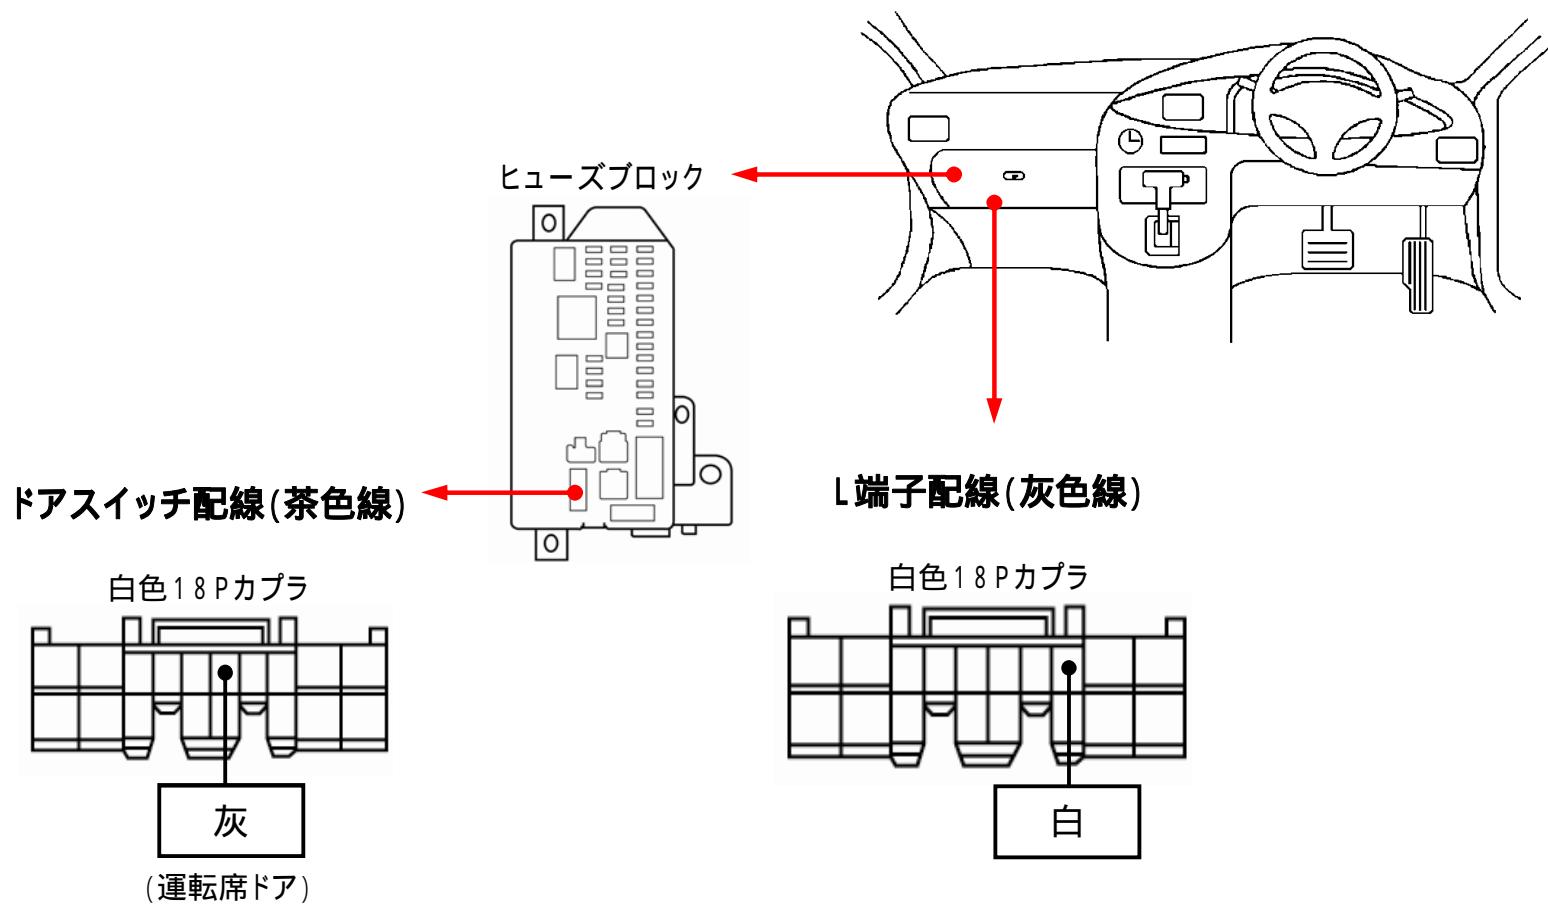

メーカー: ダイハツ

車種名: ムーヴ コンテ / ムーヴ コンテ カスタム 管理No: E703503B1  
(キーフリーなし車)

年式: H25 / 07 ~ H29 / 03

車体型式: L57# / 58#系

更新日: H29 / 09

この情報は都度変更されますので、お取り付けの前に必ず最新情報をご確認ください。『 <http://www.mskw.co.jp/engsta/> 』

注: カプラの配線は、ハーネス側から見た図です。  
グレード、オプション装着状況等により、車体側配線色やカプラの位置等が異なる場合があります。  
その場合は、本体添付の取付説明書に従って、接続先を探してお取り付けください。