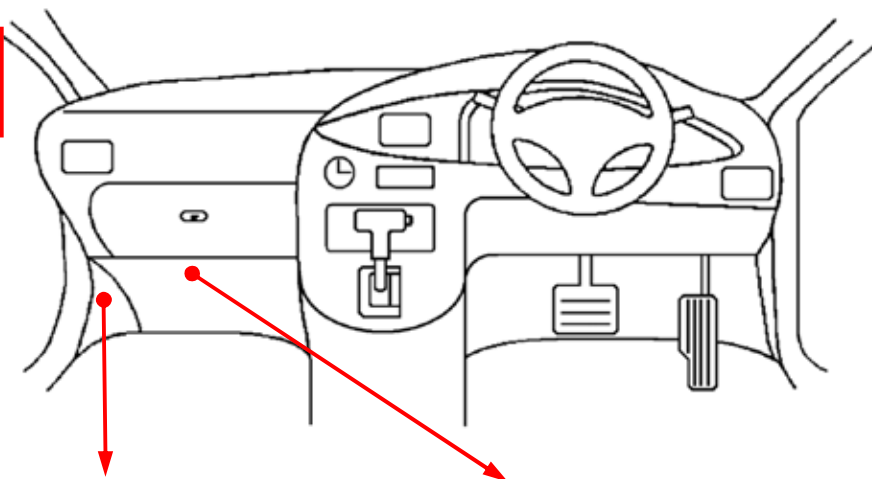

ドアスイッチ配線(茶色線)

L端子配線(灰色線)

白 / 青

(全ドア)

緑 / 赤

注: カブラの配線は、ハーネス側から見た図です。

グレード、オプション装着状況等により、車体側配線色やカブラの位置等が異なる場合があります。

その場合は、本体添付の取付説明書に従って、接続先を探してお取り付けください。