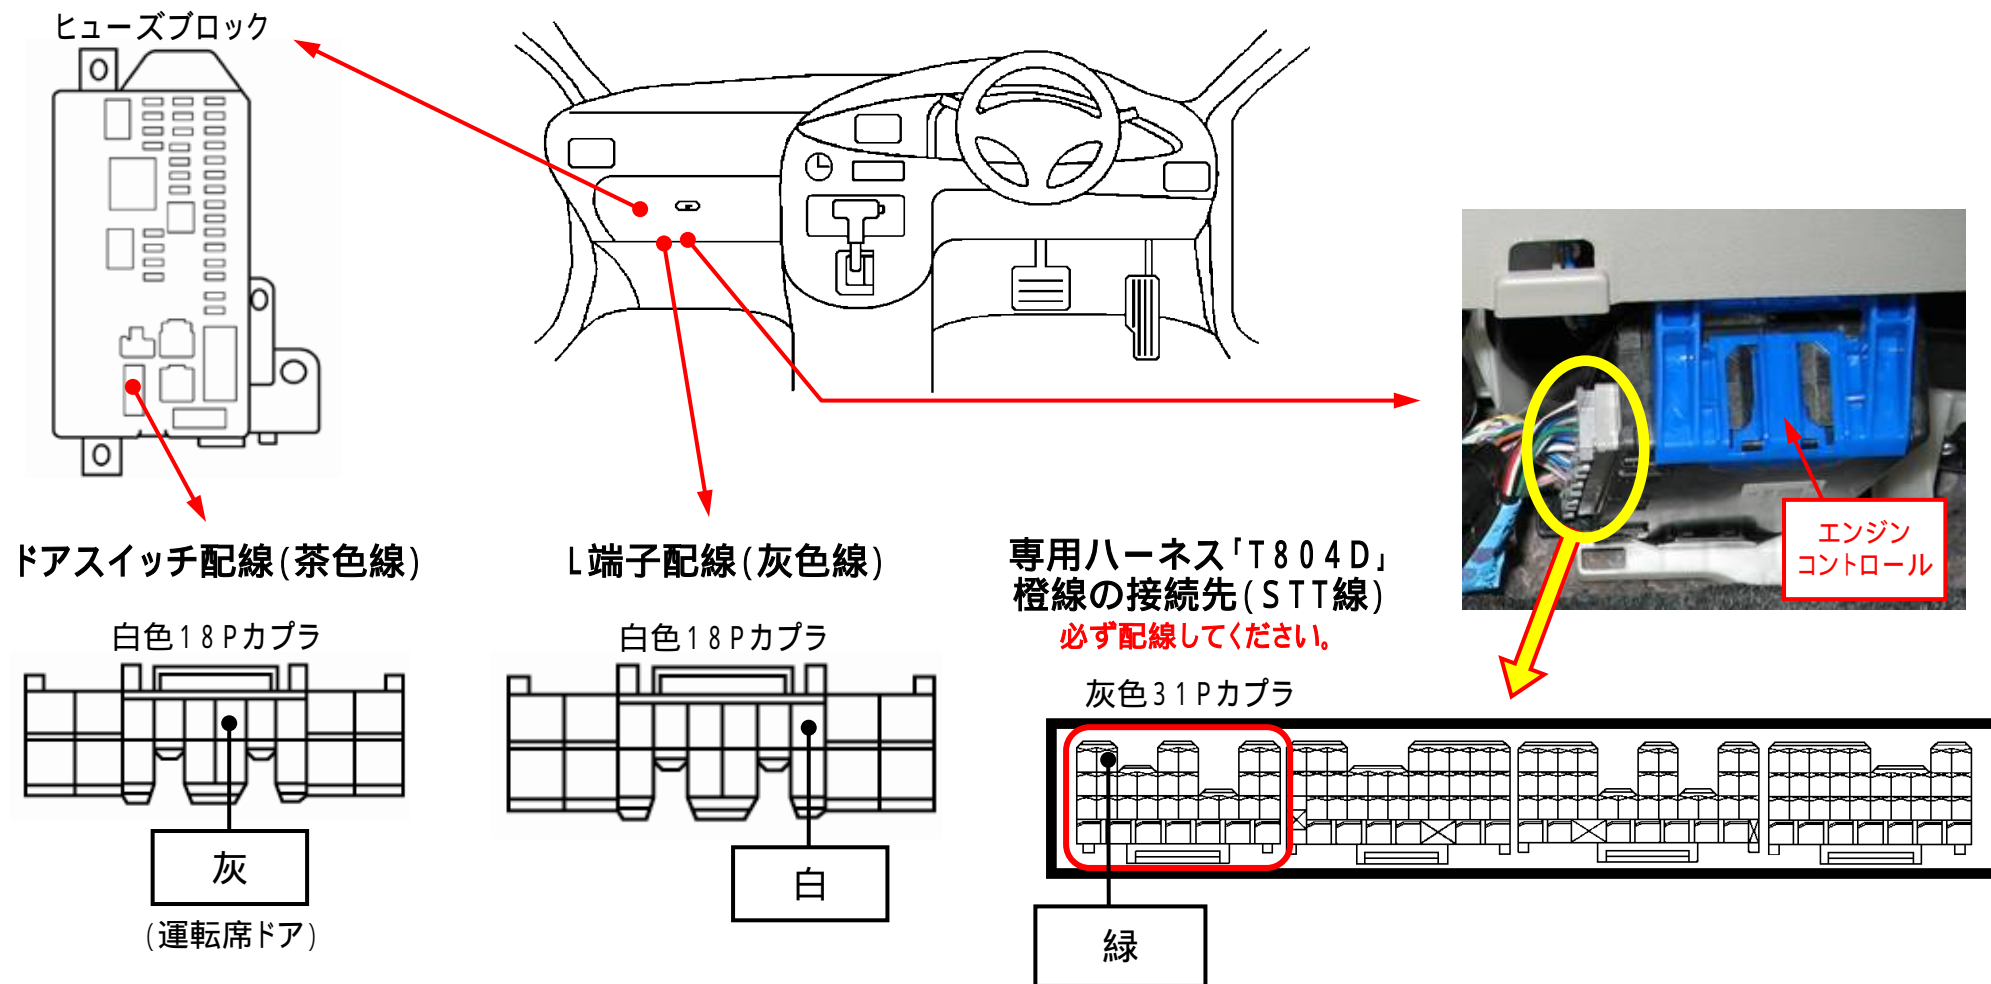

メーカー: ダイハツ

車種名: ミライース

管理No: E703901B

年式: H25 / 08 ~ H28 / 04

車体型式: LA30# / 31#系

更新日: H28 / 08

この情報は都度変更されますので、お取り付けの前に必ず最新情報をご確認ください。『 <http://www.mskw.co.jp/engsta/> 』

注: カプラの配線は、ハーネス側から見た図です。
グレード、オプション装着状況等により、車体側配線色やカプラの位置等が異なる場合があります。
その場合は、本体及びハーネスに添付されている取付説明書に従って、接続先を探してお取り付けください。