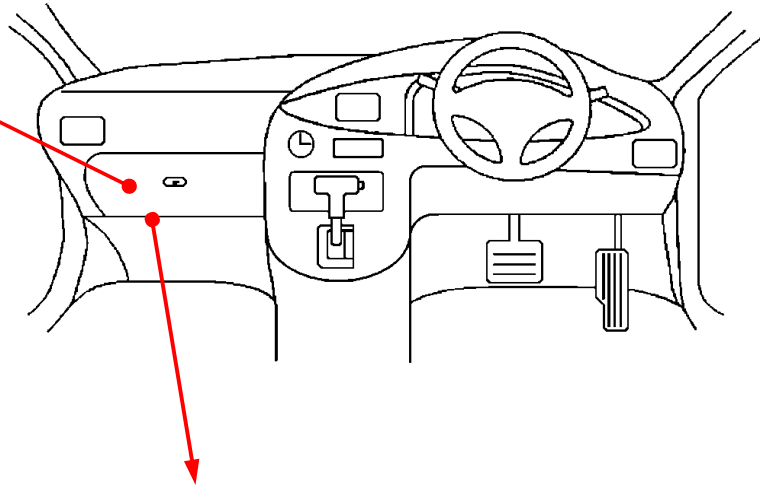

**専用ハーネス「T804D」  
橙線の接続は不要です。**

**ドアスイッチ配線(茶色線)**

**L端子配線(灰色線)**

白色18Pカプラ

灰

(運転席ドア)

白色18Pカプラ

白

注：カプラの配線は、ハーネス側から見た図です。

グレード、オプション装着状況等により、車体側配線色やカプラの位置等が異なる場合があります。

その場合は、本体及びハーネスに添付されている取付説明書に従って、接続先を探してお取り付けください。