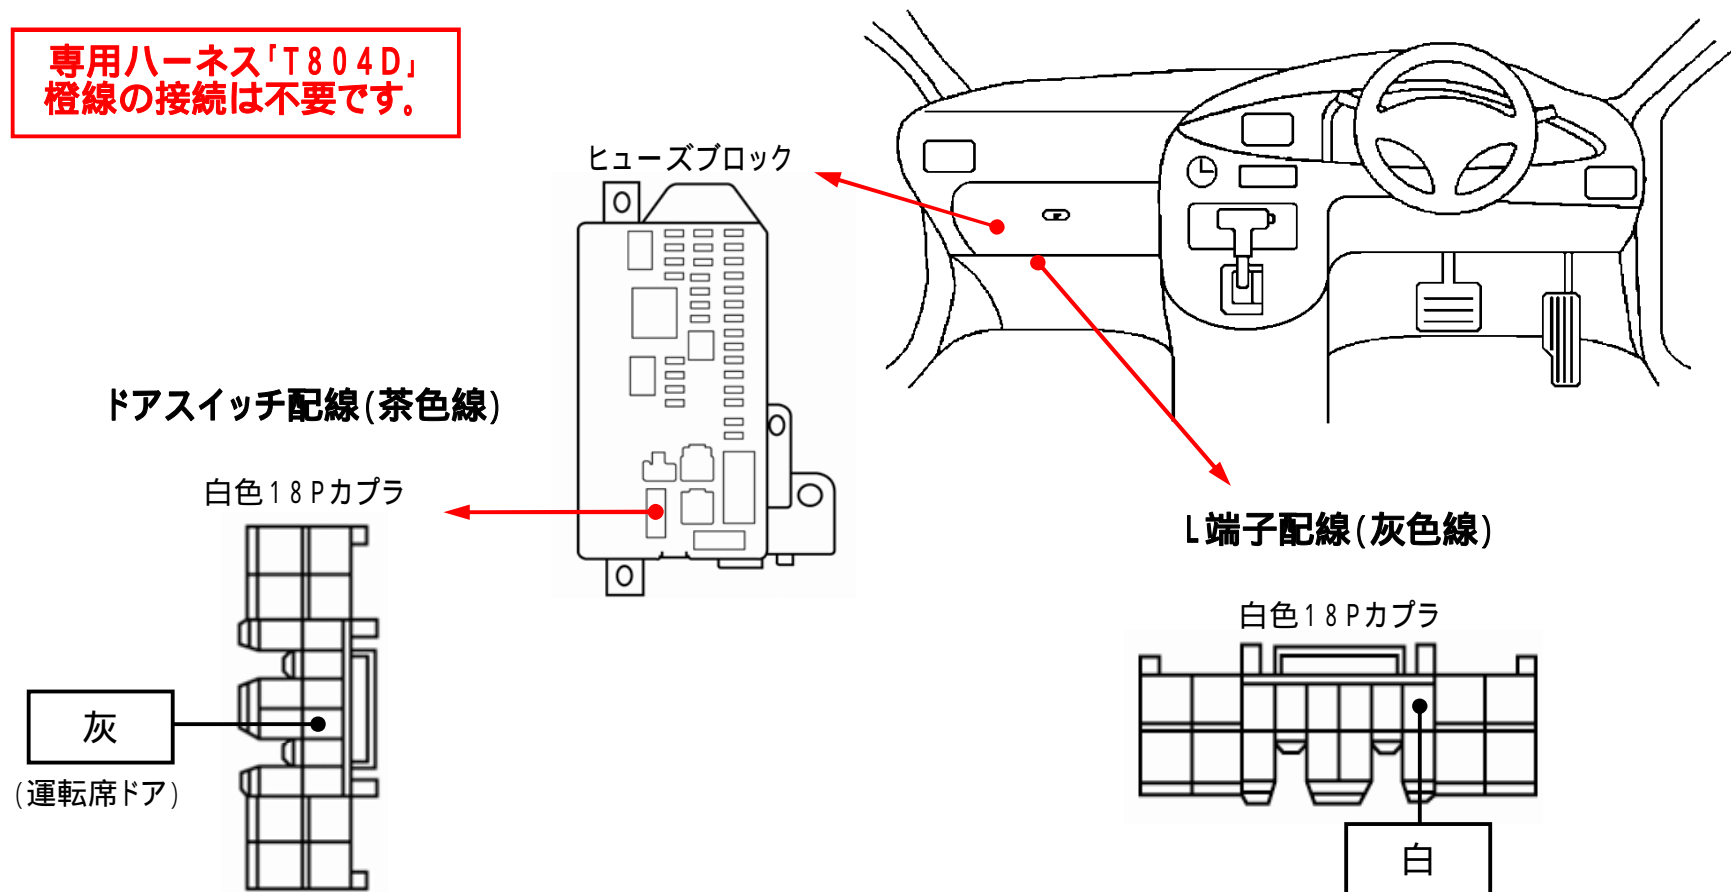

メーカー: ダイハツ

車種名: ウェイク
(キーフリーなし車)

管理No: E704100B

年式: H26 / 11 ~ H28 / 05

車体型式: LA70# / 71#系

更新日: H29 / 12

この情報は都度変更されますので、お取り付けの前に必ず最新情報をご確認ください。『 <http://www.mskw.co.jp/engsta/> 』

**専用ハーネス「T804D」
橙線の接続は不要です。**

注: カプラの配線は、ハーネス側から見た図です。

グレード、オプション装着状況等により、車体側配線色やカプラの位置等が異なる場合があります。

その場合は、本体添付の取付説明書に従って、接続先を探してお取り付けください。