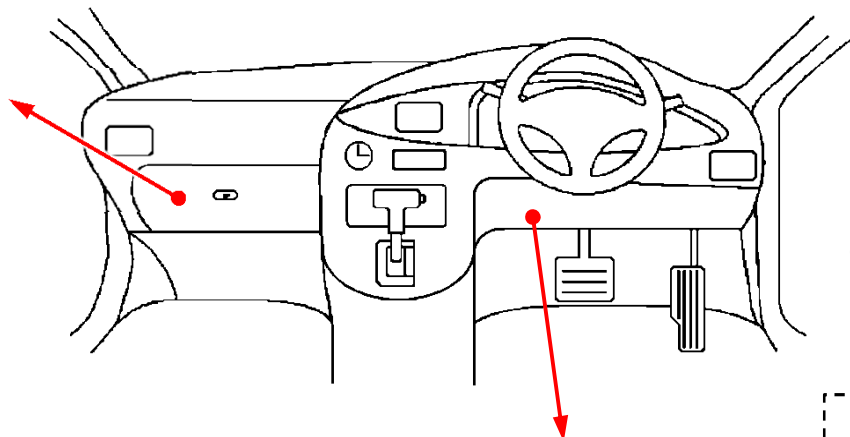

メーカー: ダイハツ
年 式: H 28 / 09 ~

車 種 名: ムーヴ キャンバス
(キーフリーなし車)
車体型式: LA80#/81#系

管理No: E704400B
更新日: H 29 / 12

この情報は都度変更されますので、お取り付けの前に必ず最新情報をご確認ください。 『 <http://www.mskw.co.jp/engsta/> 』

ヒューズブロック