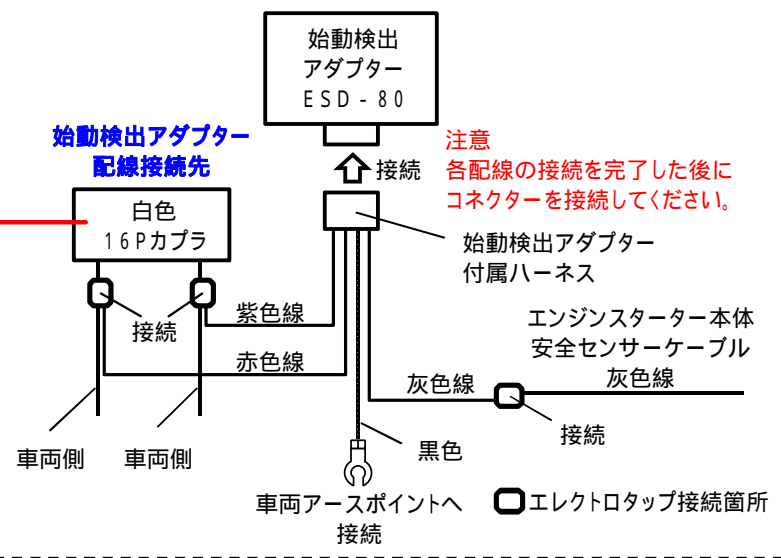

L端子配線(灰色線)

安全センサーケーブルの灰色線は、始動検出アダプター「ESD - 80」の灰色線へ接続します。
その他、始動検出アダプターの接続は、下記接続概略図をもとに接続してください。

ドアスイッチ配線(茶色線)

黒色18Pカプラ

灰
(運転席ドア)

始動検出アダプター「ESD - 80」配線接続先

白色16Pカプラ

灰 ESD - 80 赤色線接続先
赤 ESD - 80 紫色線接続先

始動検出アダプター「ESD - 80」接続概略図

注: カプラの配線は、ハーネス側から見た図です。
グレード、オプション装着状況等により、車体側配線色やカプラの位置等が異なる場合があります。
その場合は、本体添付の取付説明書に従って、接続先を探してお取り付けください。