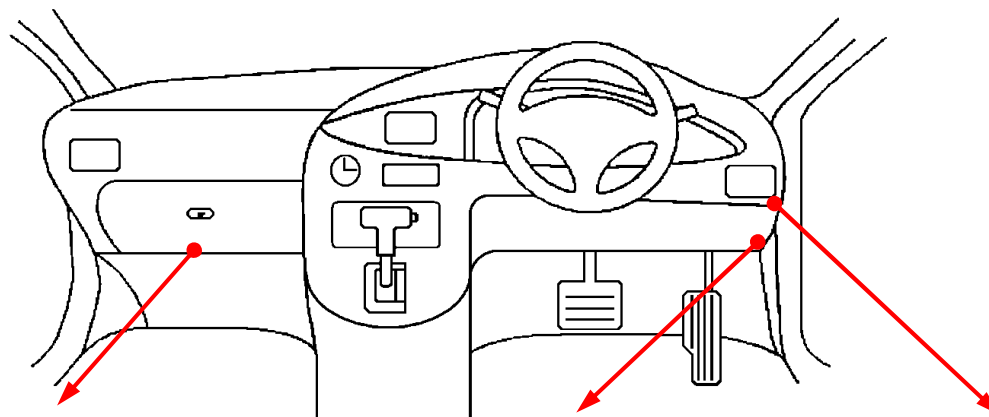

メーカー： スバル

車種名： サンバーバン

管理No： E801004B

年式： H24 / 04 ~ H27 / 04

車体型式： S32# / 33#系

更新日： H27 / 04

この情報は都度変更されますので、お取り付けの前に必ず最新情報をご確認ください。 『 <http://www.mskw.co.jp/engsta/> 』

L端子配線(灰色線)

ドアスイッチ配線(茶色線)

Pポジション配線(桃色線)

オートマチック車登録の前に必ず配線してください。

白色6Pカプラ

白 / 赤

黒色26Pカプラ

白 / 青

(全ドア)

白色18Pカプラ

茶 / 白

注：カプラの配線は、ハーネス側から見た図です。

グレード、オプション装着状況等により、車体側配線色やカプラの位置等が異なる場合があります。

その場合は、本体添付の取付説明書に従って、接続先を探してお取り付けください。