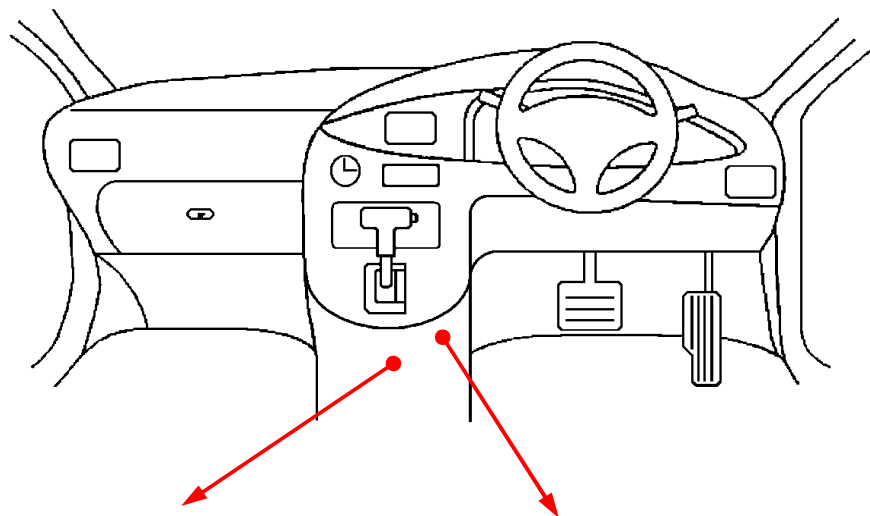

メーカー： スバル

車種名： サンバートラック

管理No： E802405B

年式： H26 / 09 ~ R02 / 08

車体型式： S50# / 51#系

更新日： R03 / 03

この情報は都度変更されますので、お取り付けの前に必ず最新情報をご確認ください。 『 <http://www.mskw.co.jp/engsta/> 』

**専用ハーネス「T804D」
橙線の接続は不要です。**

ドアスイッチ配線(茶色線)

白色18Pカブラ

灰

(運転席ドア)

L端子配線(灰色線)

灰色18Pカブラ

白

注：カブラの配線は、ハーネス側から見た図です。
グレード、オプション装着状況等により、車体側配線色やカブラの位置等が異なる場合があります。
その場合は、本体添付の取付説明書に従って、接続先を探してお取り付けください。