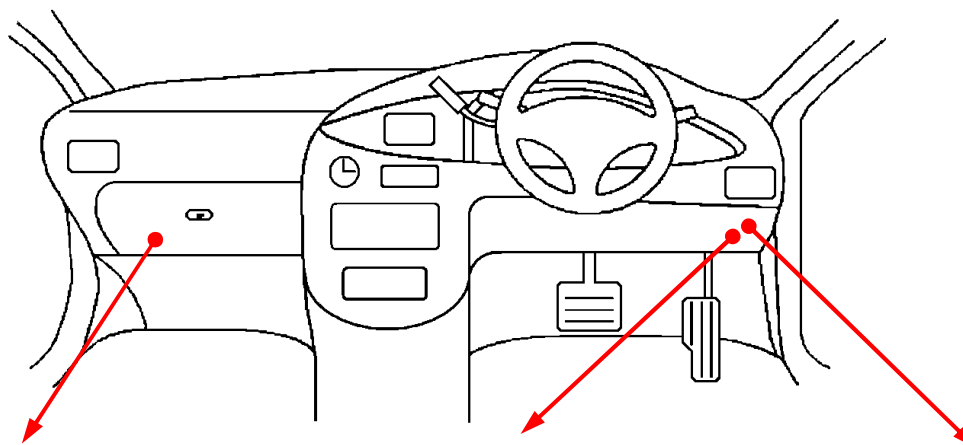

メーカー： スバル

車種名： デアスワゴン

管理No： E802700B

年式： H21 / 09 ~ H27 / 04

車体型式： S32# / 33#系

更新日： H27 / 04

この情報は都度変更されますので、お取り付けの前に必ず最新情報をご確認ください。 『 <http://www.mskw.co.jp/engsta/> 』

L端子配線(灰色線)

ドアスイッチ配線(茶色線)

Pポジション配線(桃色線)

オートマチック車登録の前に
必ず配線してください。

白色6Pカプラ

白 / 赤

黒色26Pカプラ

白 / 青

(全ドア)

白色18Pカプラ

茶 / 白

注：カプラの配線は、ハーネス側から見た図です。

グレード、オプション装着状況等により、車体側配線色やカプラの位置等が異なる場合があります。

その場合は、本体添付の取付説明書に従って接続先を探してお取り付けください。