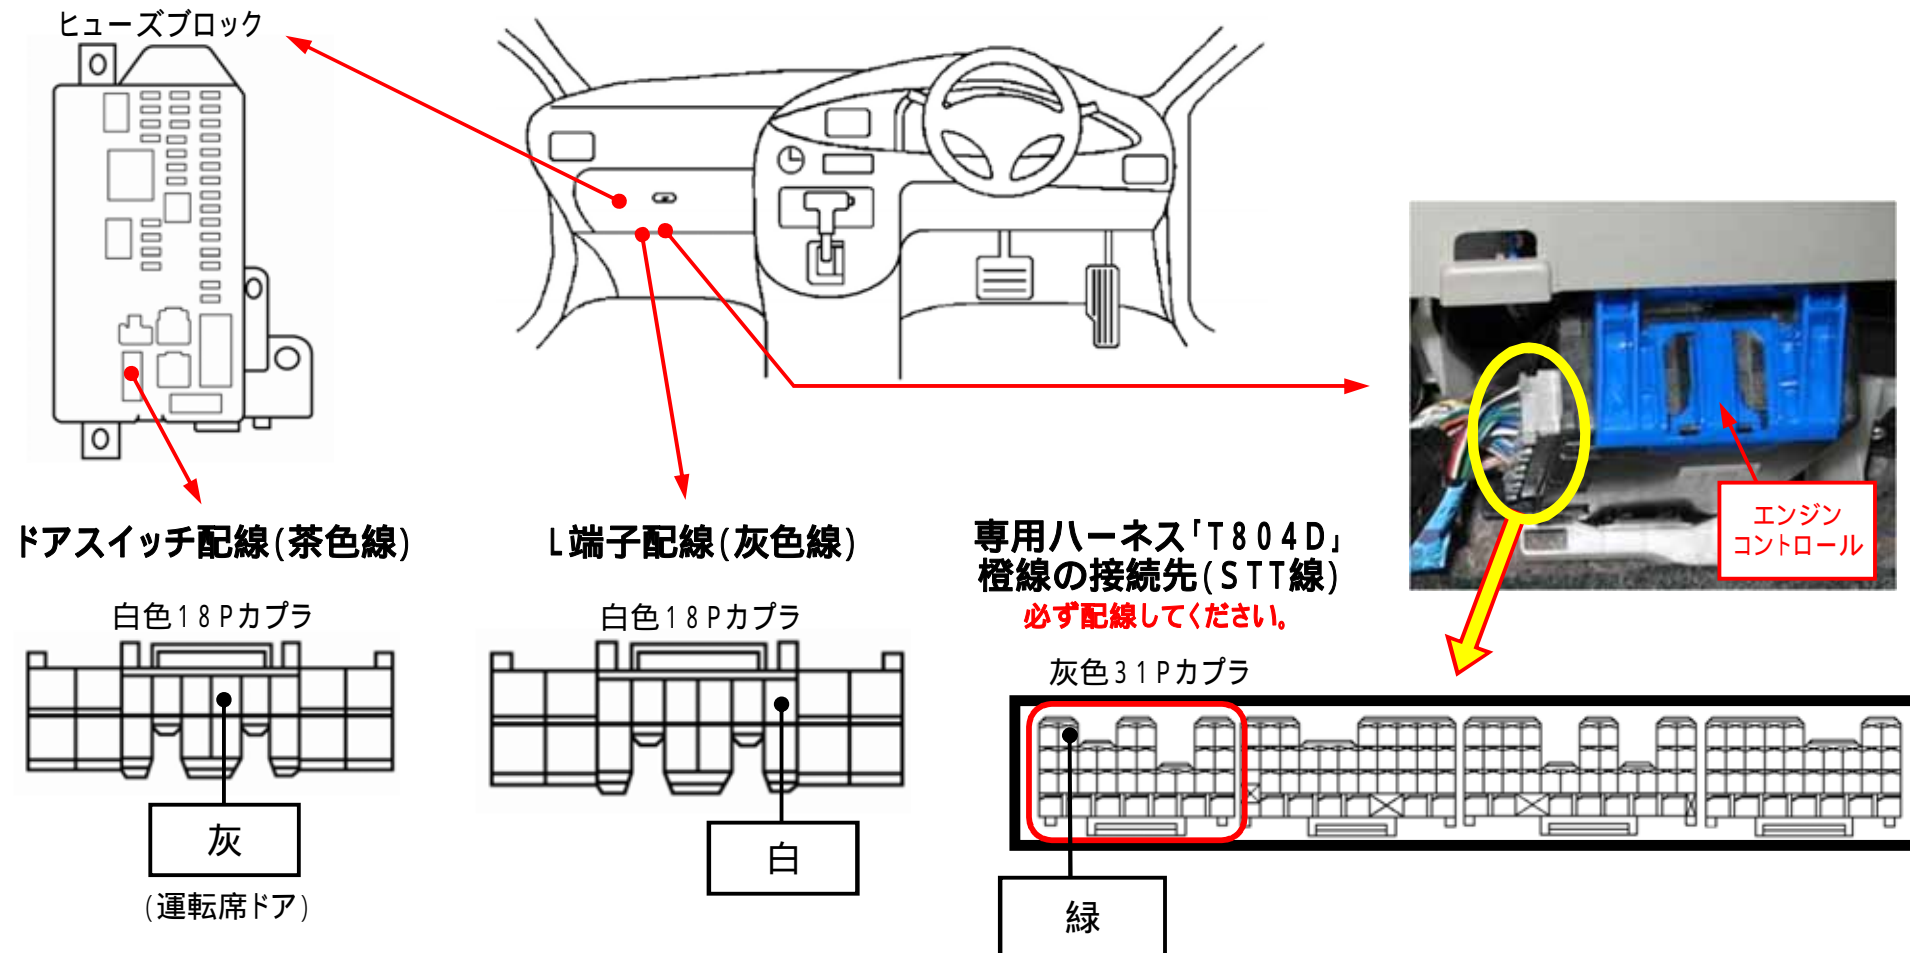

メーカー： スバル

車種名： プレオ +

管理No： E803100B

年式： H24 / 12 ~ H25 / 08

車体型式： LA30# / 31#系

更新日： H25 / 08

この情報は都度変更されますので、お取り付けの前に必ず最新情報をご確認ください。 『 <http://www.mskw.co.jp/engsta/> 』

注：カプラの配線は、ハーネス側から見た図です。
グレード、オプション装着状況等により、車体側配線色やカプラの位置等が異なる場合があります。
その場合は、本体及びハーネスに添付されている取付説明書に従って、接続先を探してお取り付けください。