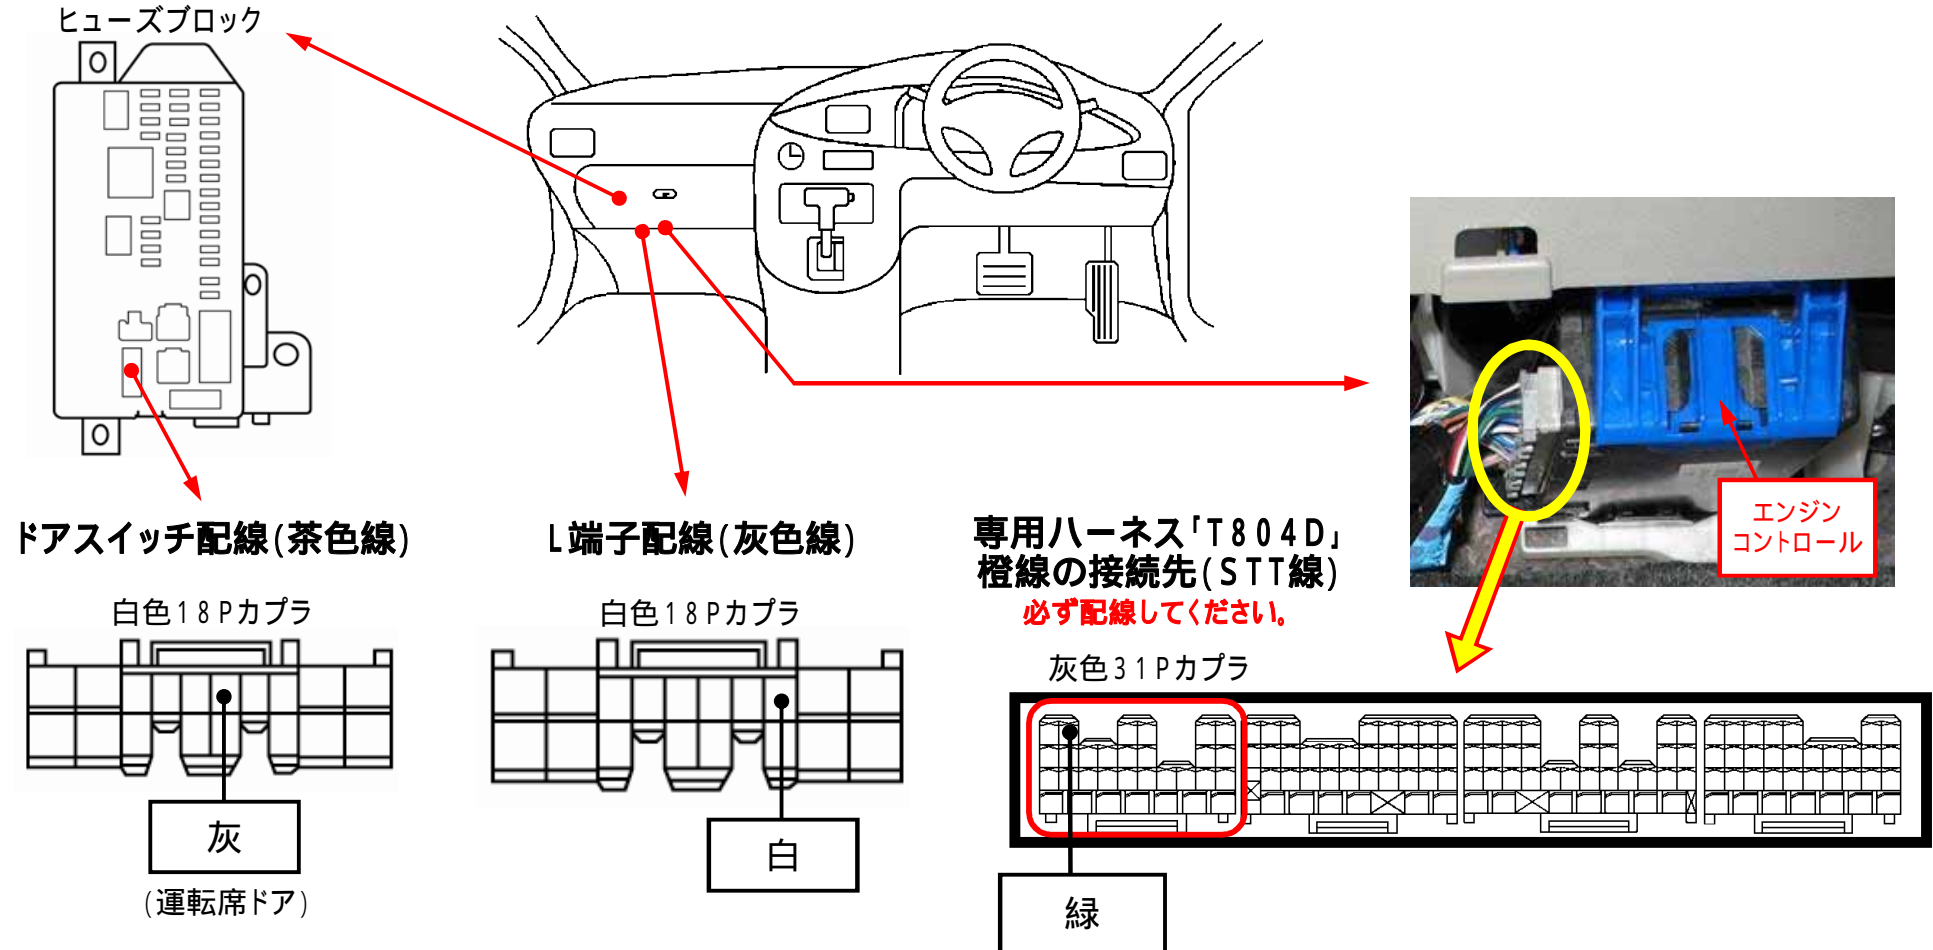

メーカー： スバル

車種名： プレオ +

管理No： E803101B

年式： H25 / 08 ~ H28 / 04

車体型式： LA30# / 31#系

更新日： H29 / 05

この情報は都度変更されますので、お取り付けの前に必ず最新情報をご確認ください。 『 <http://www.mskw.co.jp/engsta/> 』

注：カプラの配線は、ハーネス側から見た図です。
グレード、オプション装着状況等により、車体側配線色やカプラの位置等が異なる場合があります。
その場合は、本体及びハーネスに添付されている取付説明書に従って、接続先を探してお取り付けください。