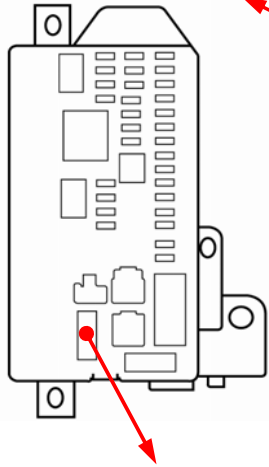

メーカー： スバル

車種名： プレオ +

管理No： E803102B

年式： H28 / 04 ~ H29 / 05

車体型式： LA30# / 31#系

更新日： H29 / 05

この情報は都度変更されますので、お取り付けの前に必ず最新情報をご確認ください。 『 <http://www.mskw.co.jp/engsta/> 』

ヒューズブロック

**専用ハーネス「T804D」  
橙線の接続は不要です。**

**ドアスイッチ配線(茶色線)**

**L端子配線(灰色線)**

白色18Pカプラ

灰

(運転席ドア)

白色18Pカプラ

白

注：カプラの配線は、ハーネス側から見た図です。

グレード、オプション装着状況等により、車体側配線色やカプラの位置等が異なる場合があります。

その場合は、本体及びハーネスに添付されている取付説明書に従って、接続先を探してお取り付けください。