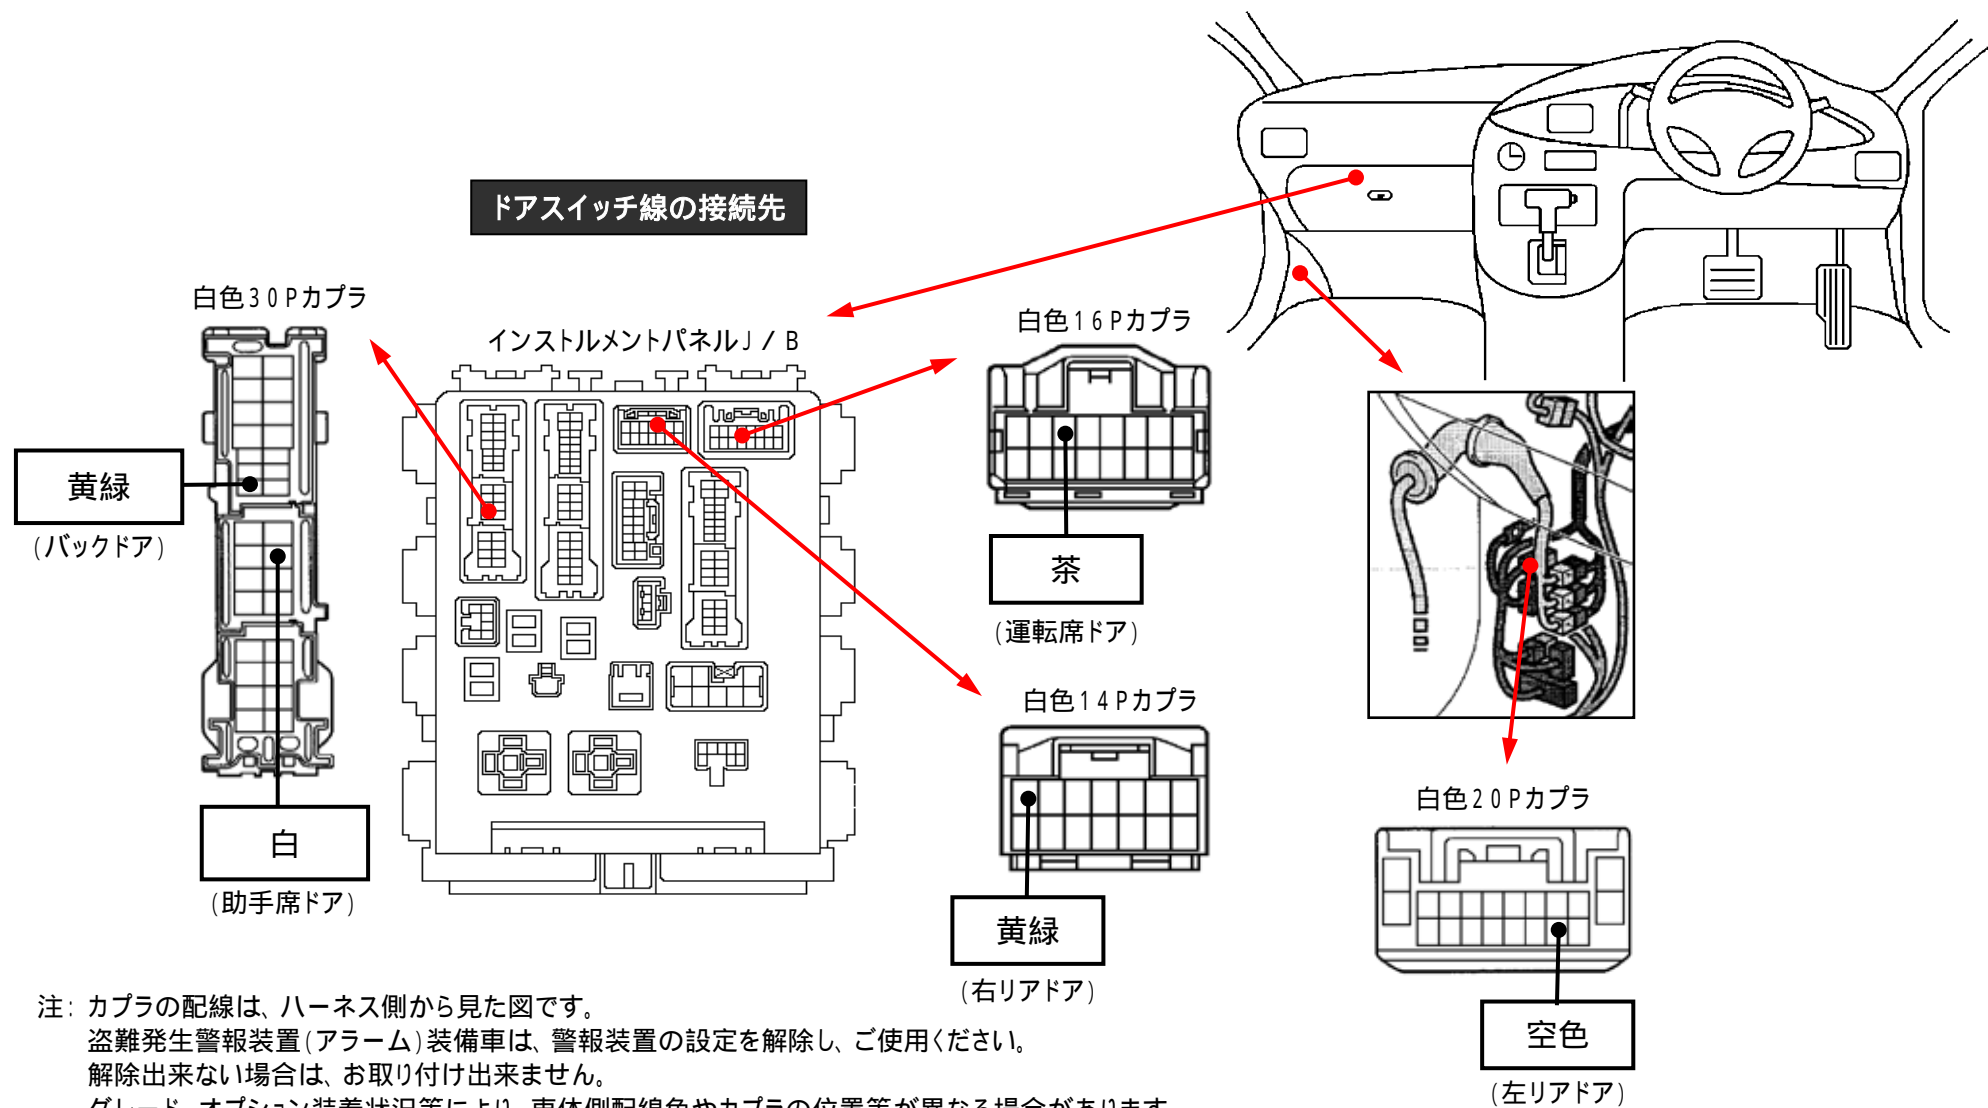

### ハザードハーネスの接続先

白色36Pカプラ

インストルメントパネルJ/B

### ドアロックハーネスの接続先

**ドアロック取付不可**

注：カプラの配線は、ハーネス側から見た図です。  
盗難発生警報装置(アラーム)装着車は、警報装置の設定を解除し、ご使用ください。  
解除出来ない場合は、お取り付け出来ません。  
グレード、オプション装着状況等により、車体側配線色やカプラの位置等が異なる場合があります。  
その場合は、本体添付の取付説明書に従って、接続先を探してお取り付けください。

メーカー： トヨタ

車種名： RAV4  
(プッシュスタート装着車)

管理No： K100405C2

年式： H24 / 02 ~ H28 / 07

車体型式： CA3#系

更新日： H28 / 08

この情報は都度変更されますので、お取り付けの前に必ず最新情報をご確認ください。 『 <http://www.mskw.co.jp/engsta/> 』

注：カブラの配線は、ハーネス側から見た図です。  
 盗難発生警報装置(アラーム)装着車は、警報装置の設定を解除し、ご使用ください。  
 解除出来ない場合は、お取り付け出来ません。  
 グレード、オプション装着状況等により、車体側配線色やカブラの位置等が異なる場合があります。  
 その場合は、本体添付の取付説明書に従って、接続先を探してお取り付けください。