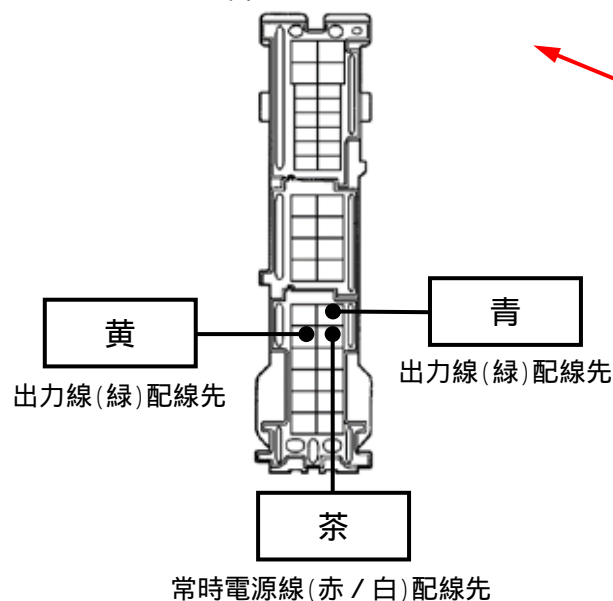

メーカー： トヨタ

車種名： RAV4  
(プッシュスタート装着車)

管理No： K100405C2

年式： H24 / 02 ~ H28 / 07

車体型式： CA3#系

更新日： H28 / 08

この情報は都度変更されますので、お取り付けの前に必ず最新情報をご確認ください。 『 <http://www.mskw.co.jp/engsta/> 』

### ハザードハーネスの接続先

白色36Pカプラ

インストルメントパネルJ/B

### ドアロックハーネスの接続先

**ドアロック取付不可**

注：カプラの配線は、ハーネス側から見た図です。  
盗難発生警報装置(アラーム)装着車は、警報装置の設定を解除し、ご使用ください。  
解除出来ない場合は、お取り付け出来ません。  
グレード、オプション装着状況等により、車体側配線色やカプラの位置等が異なる場合があります。  
その場合は、本体添付の取付説明書に従って、接続先を探してお取り付けください。