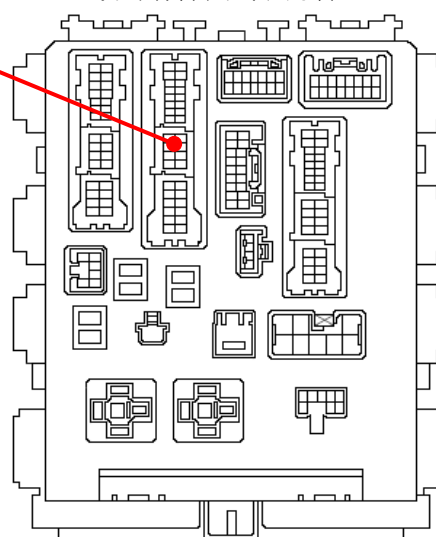

メーカー： トヨタ

車種名： RAV4  
(プッシュスタート装着車)

管理No： K100405C2

年式： H24 / 02 ~ H28 / 07

車体型式： CA3#系

更新日： H28 / 08

この情報は都度変更されますので、お取り付けの前に必ず最新情報をご確認ください。 『 <http://www.mskw.co.jp/engsta/> 』

### ハザードハーネスの接続先

白色36Pカプラ

インストルメントパネルJ/B