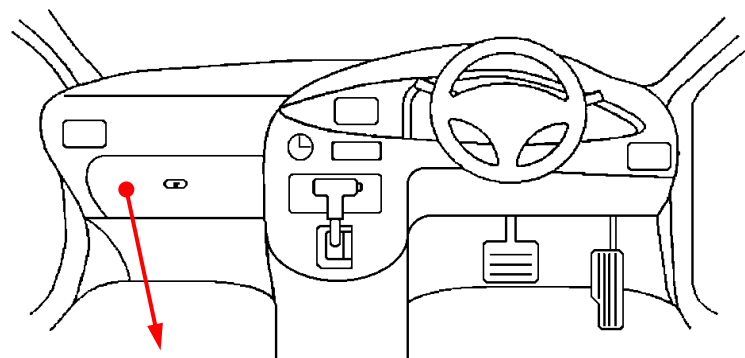

### ハザードハーネスの接続先

白色36Pカプラ

インストルメントパネルJ/B

### ドアロックハーネスの接続先

**ドアロック取付不可**

注：カプラの配線は、ハーネス側から見た図です。  
盗難発生警報装置(アラーム)装着車は、警報装置の設定を解除し、ご使用ください。  
解除出来ない場合は、お取り付け出来ません。  
グレード、オプション装着状況等により、車体側配線色やカプラの位置等が異なる場合があります。  
その場合は、本体添付の取付説明書に従って、接続先を探してお取り付けください。