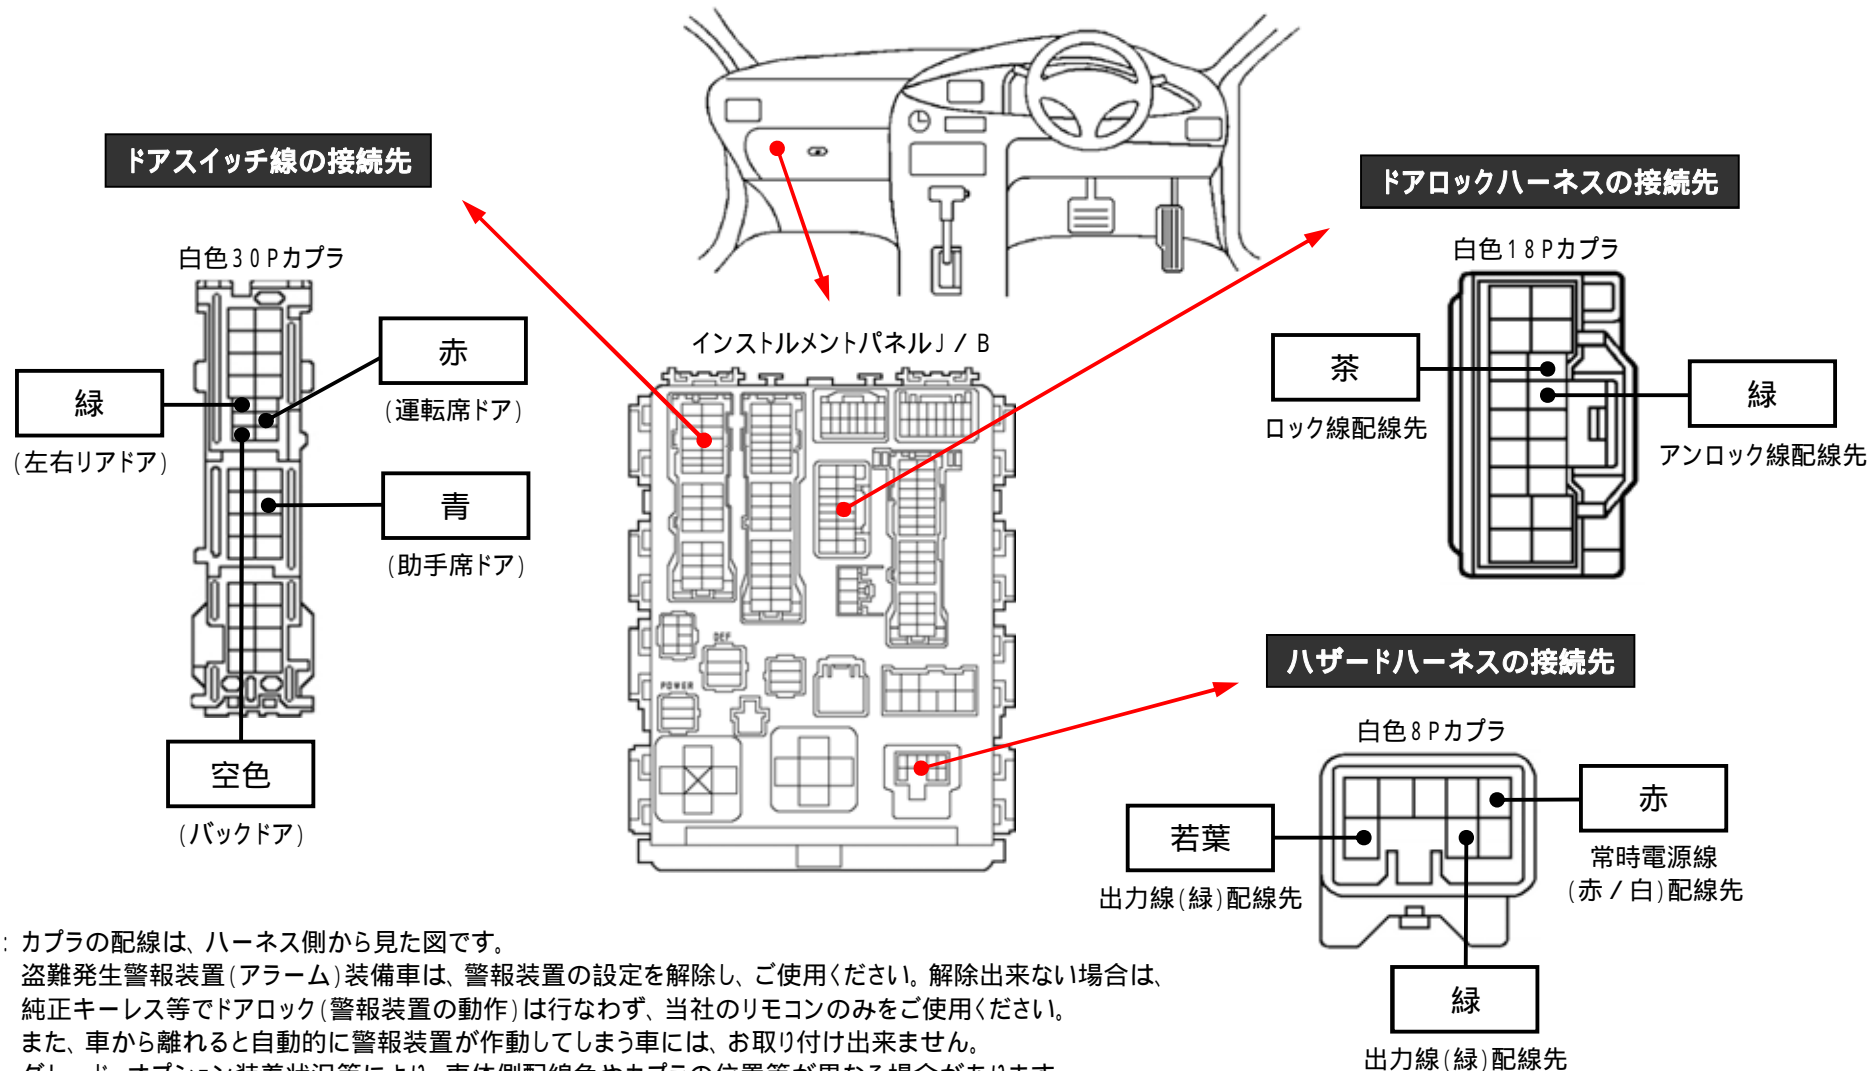

メーカー： トヨタ

車種名： ヴィッツ
(プッシュスタート装着車)

管理No： K102203C2

年式： H20 / 08 ~ H22 / 08

車体型式： P9#系

更新日： H23 / 01

この情報は都度変更されますので、お取り付けの前に必ず最新情報をご確認ください。 『 <http://www.mskw.co.jp/engsta/> 』

注：カブラの配線は、ハーネス側から見た図です。

盗難発生警報装置(アラーム)装着車は、警報装置の設定を解除し、ご使用ください。解除出来ない場合は、純正キーレス等でドアロック(警報装置の動作)は行なわず、当社のリモコンのみをご使用ください。

また、車から離れると自動的に警報装置が作動してしまう車には、お取り付け出来ません。

グレード、オプション装着状況等により、車体側配線色やカブラの位置等が異なる場合があります。

その場合は、本体添付の取付説明書に従って、接続先を探してお取り付けください。