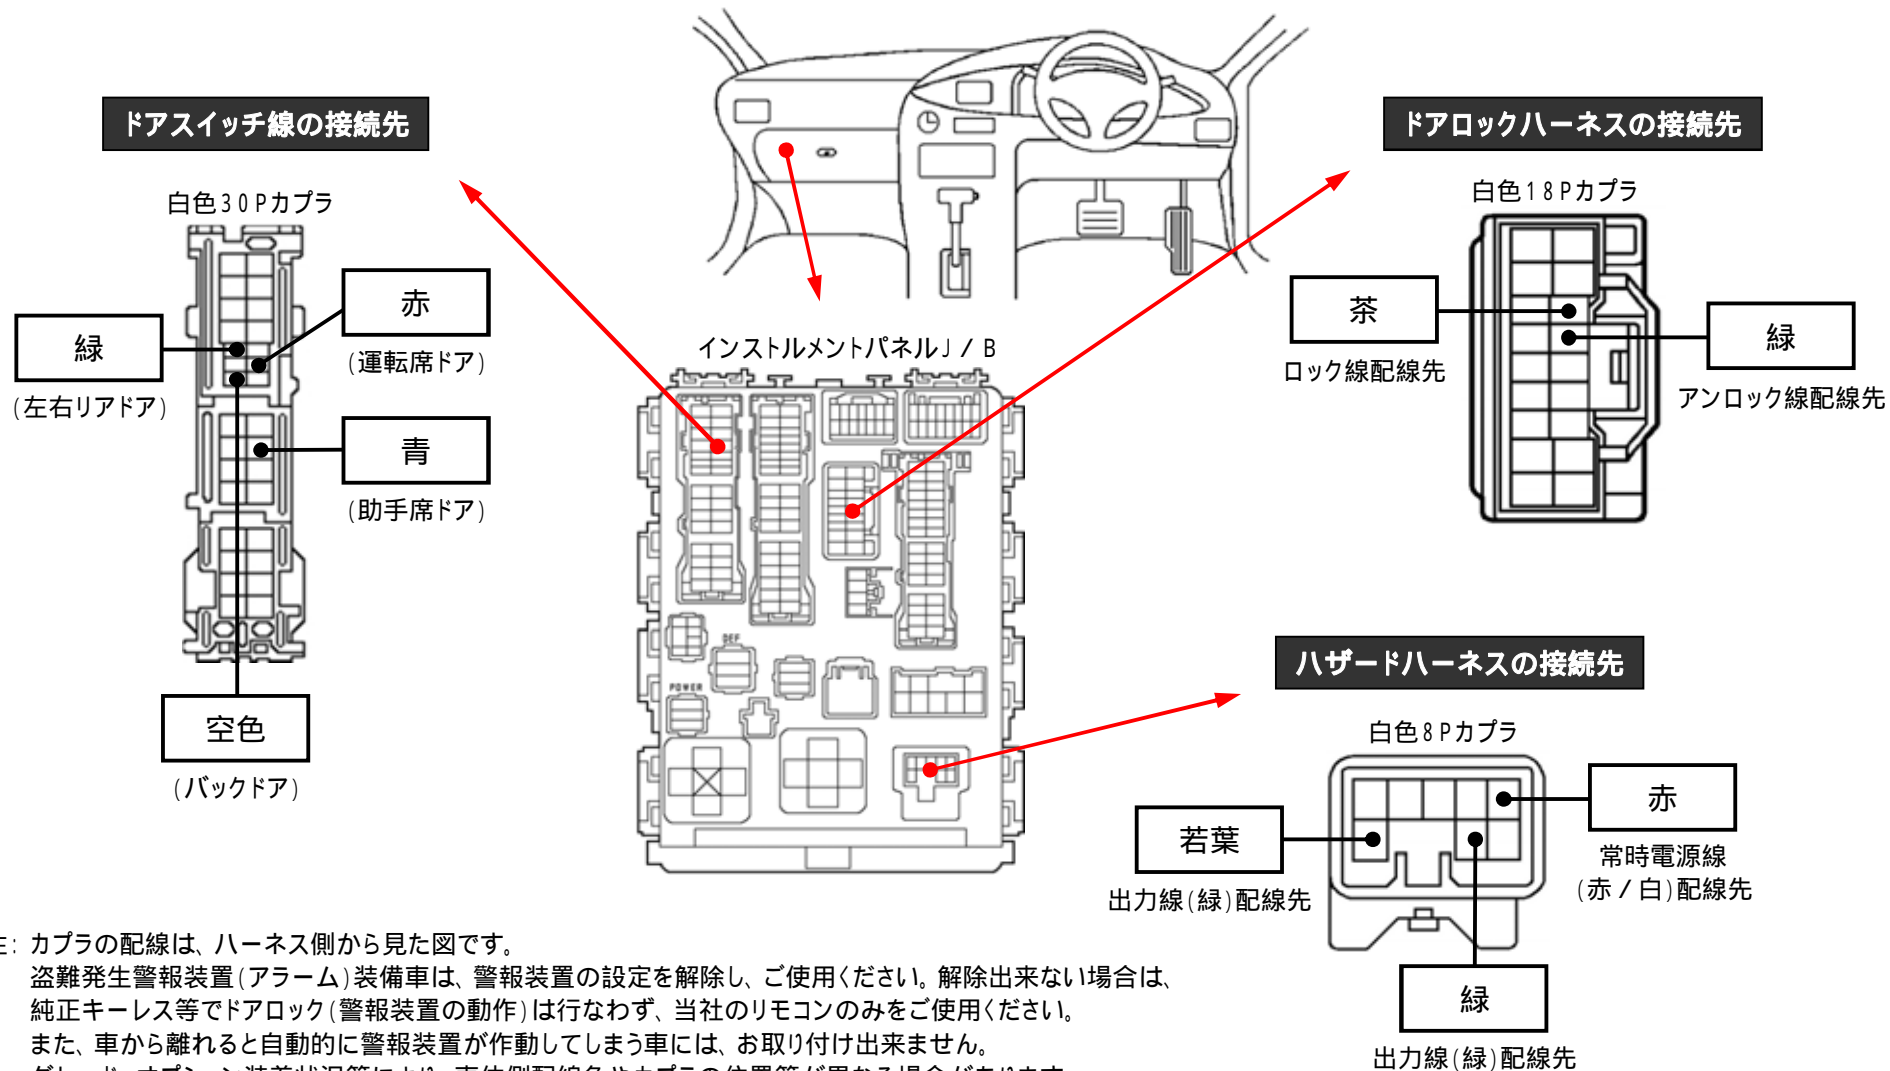

メーカー： トヨタ

車種名： ヴィッツ
(プッシュスタート装着車)

管理No： K102204C2

年式： H22 / 08 ~ H22 / 12

車体型式： P9#系

更新日： H23 / 01

この情報は都度変更されますので、お取り付けの前に必ず最新情報をご確認ください。 『 <http://www.mskw.co.jp/engsta/> 』

注：カブラの配線は、ハーネス側から見た図です。

盗難発生警報装置(アラーム)装着車は、警報装置の設定を解除し、ご使用ください。解除出来ない場合は、純正キーレス等でドアロック(警報装置の動作)は行わず、当社のリモコンのみをご使用ください。

また、車から離れると自動的に警報装置が作動してしまう車には、お取り付け出来ません。

グレード、オプション装着状況等により、車体側配線色やカブラの位置等が異なる場合があります。

その場合は、本体添付の取付説明書に従って、接続先を探してお取り付けください。