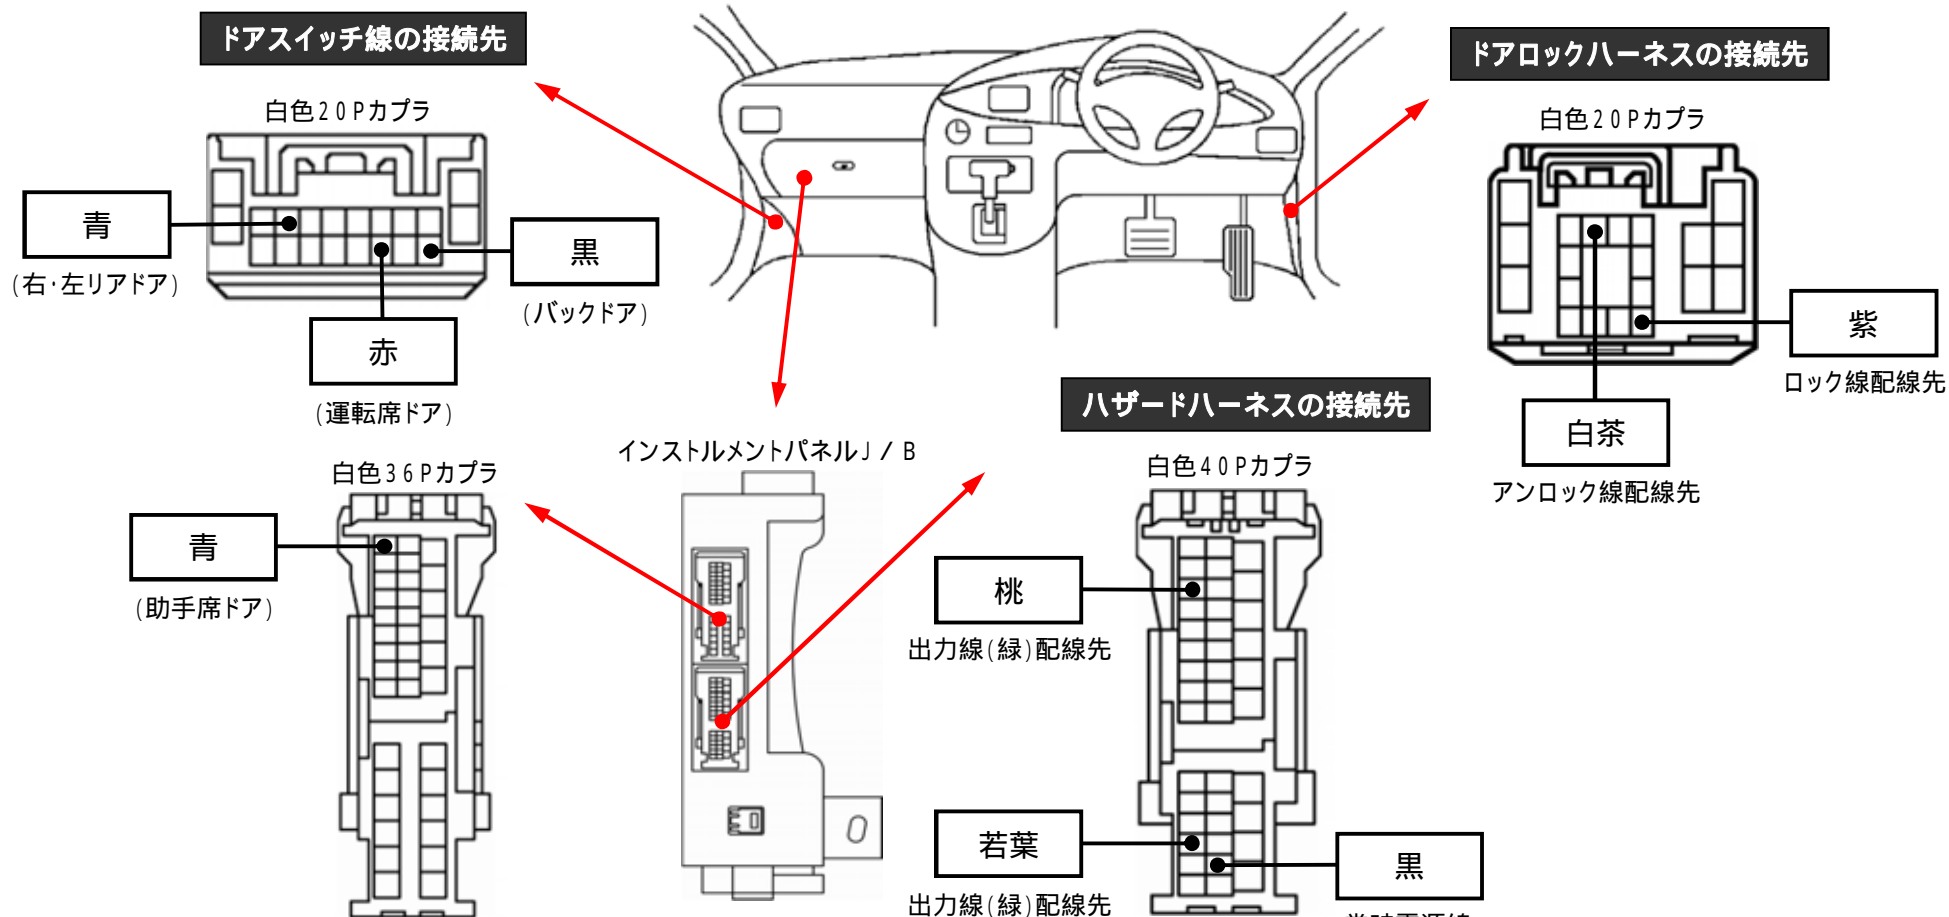

メーカー： トヨタ

車種名： ヴィッツ

管理No： K102205C

年式： H22 / 12 ~ H26 / 04

車体型式： P13#系

更新日： H26 / 05

この情報は、都度変更されますので、お取り付けの前に必ず最新情報をご確認ください。『 <http://www.mskw.co.jp/engsta/> 』

注：カブラの配線は、ハーネス側から見た図です。

盗難発生警報装置(アラーム)装備車は、警報装置の設定を解除し、ご使用ください。解除出来ない場合は、純正キーレス等でドアロック(警報装置の動作)は行わず、当社のリモコンのみをご使用ください。

また、車から離れると自動的に警報装置が作動してしまう車には、お取り付け出来ません。

グレード、オプション装着状況等により、車体側配線色やカブラの位置等が異なる場合があります。

その場合は、本体添付の取付説明書に従って、接続先を探してお取り付けください。