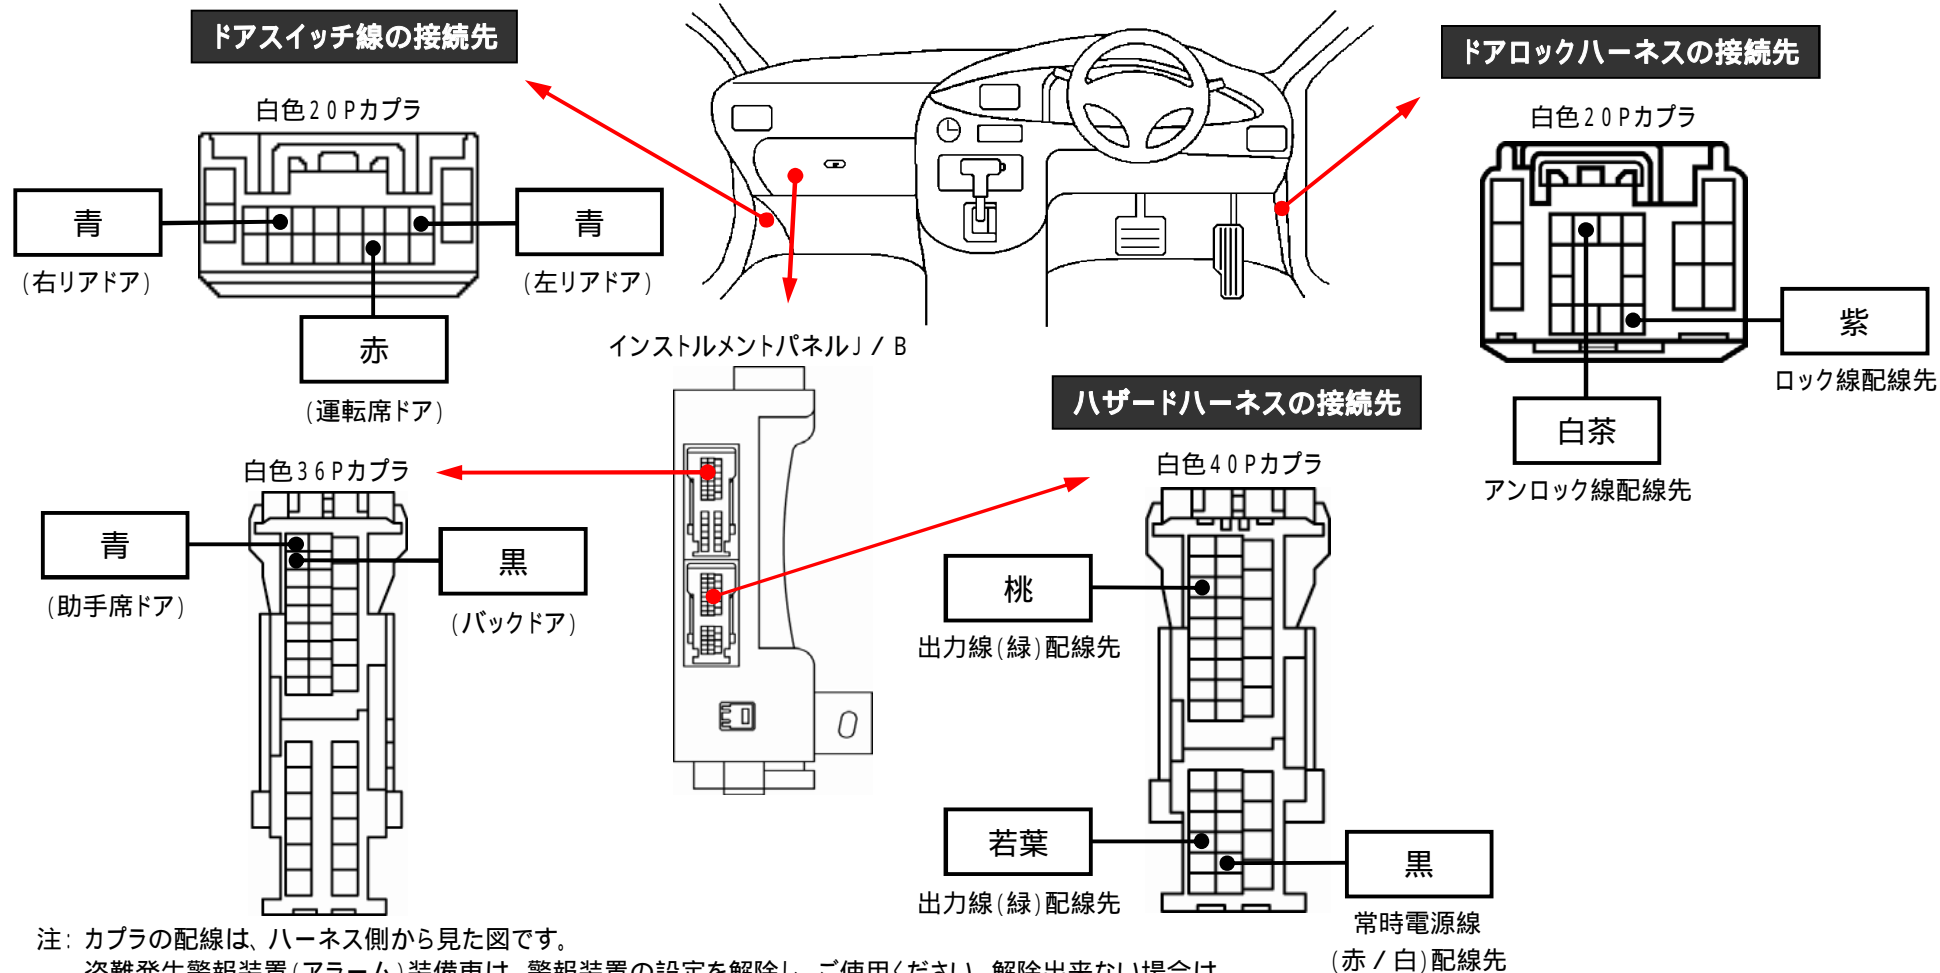

メーカー： トヨタ

車種名： ヴィッツ

管理No： K102206C

年式： H26 / 04 ~ H29 / 01

車体型式： P13#系

更新日： H29 / 01

この情報は、都度変更されますので、お取り付けの前に必ず最新情報をご確認ください。『 <http://www.mskw.co.jp/engsta/> 』

注：カブラの配線は、ハーネス側から見た図です。

盗難発生警報装置(アラーム)装備車は、警報装置の設定を解除し、ご使用ください。解除出来ない場合は、

純正キーレス等でドアロック(警報装置の動作)は行わず、当社のリモコンのみをご使用ください。

また、車から離れると自動的に警報装置が作動してしまう車には、お取り付け出来ません。

グレード、オプション装着状況等により、車体側配線色やカブラの位置等が異なる場合があります。

その場合は、本体添付の取付説明書に従って、接続先を探してお取り付けください。