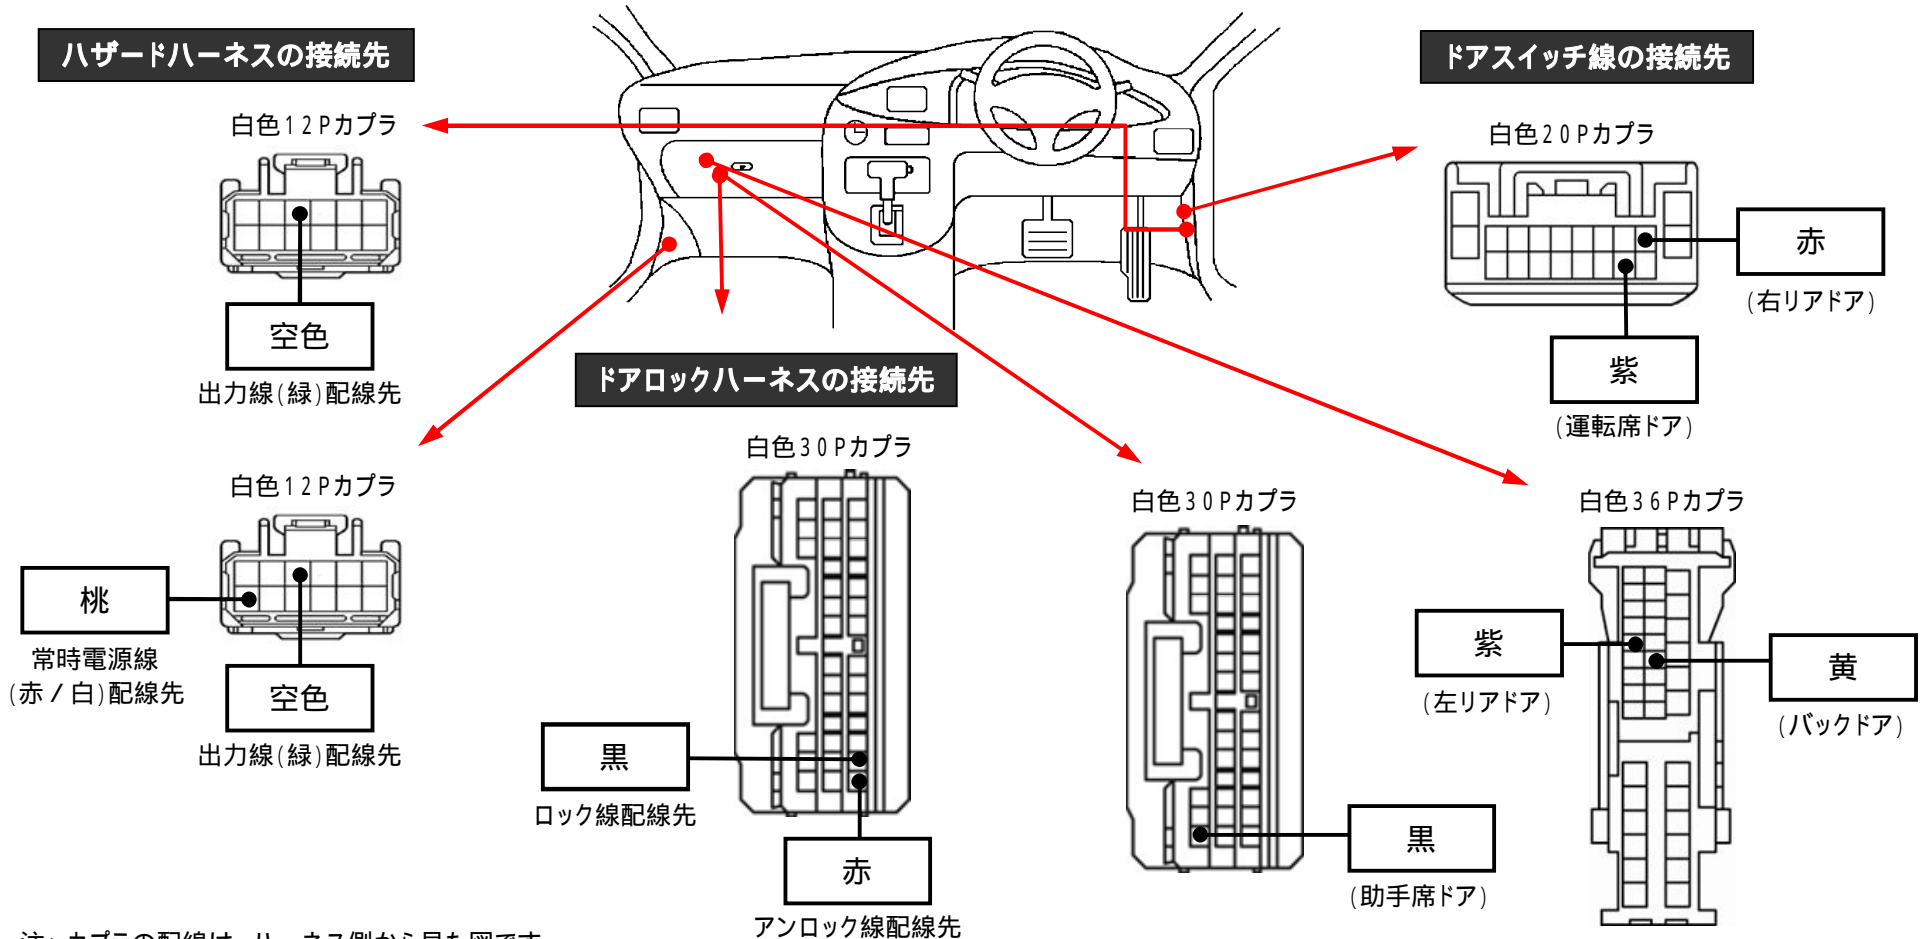

メーカー: トヨタ

車種名: ヴォクシー

管理No: K102505C

年式: H26 / 01 ~ H29 / 07

車体型式: R8#系

更新日: H29 / 07

この情報は都度変更されますので、お取り付けの前に必ず最新情報をご確認ください。『 <http://www.mskw.co.jp/engsta/> 』

注: カブラの配線は、ハーネス側から見た図です。

盗難発生警報装置(アラーム)装備車は、警報装置の設定を解除し、ご使用ください。解除出来ない場合は、

純正キーレス等でドアロック(警報装置の動作)は行わず、当社のリモコンのみをご使用ください。

また、車から離れると自動的に警報装置が作動してしまう車には、お取り付け出来ません。

グレード、オプション装着状況等により、車体側配線色やカブラの位置等が異なる場合があります。

その場合は、本体添付の取付説明書に従って、接続先を探してお取り付けください。