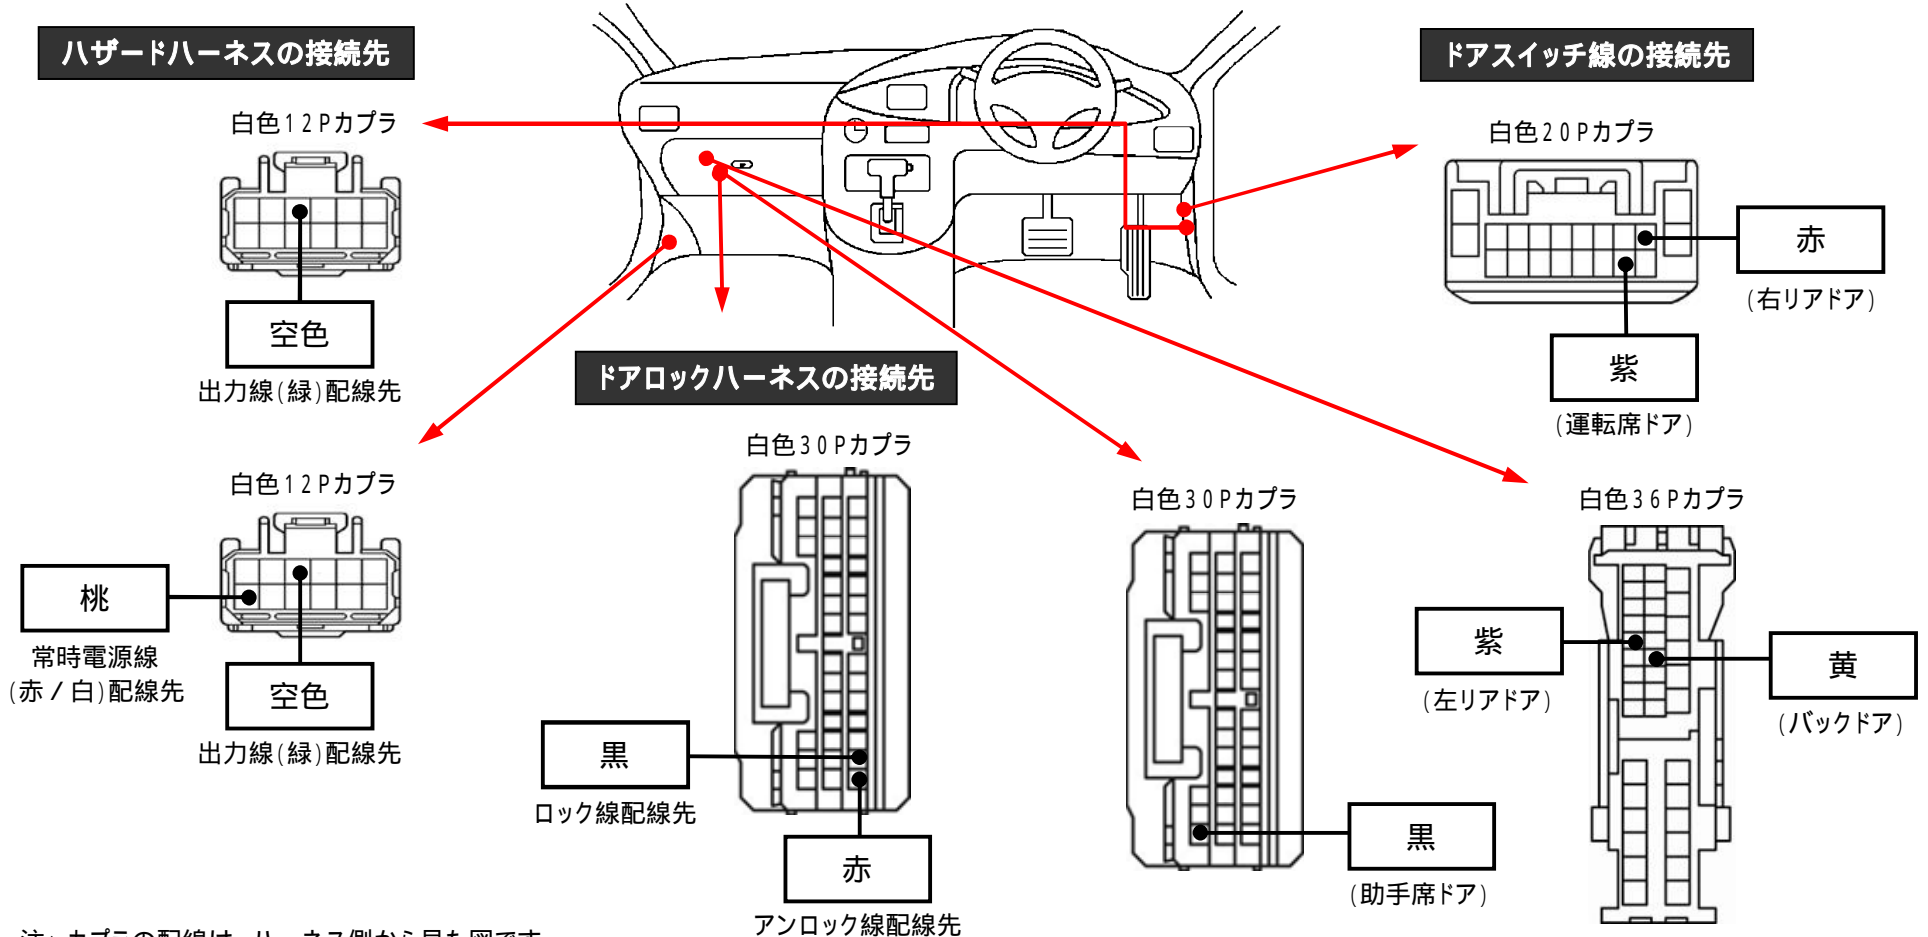

メーカー: トヨタ

車種名: ヴォクシー

管理No: K102506C

年式: H29 / 07 ~

車体型式: R8#系

更新日: H29 / 09

この情報は都度変更されますので、お取り付けの前に必ず最新情報をご確認ください。『 <http://www.mskw.co.jp/engsta/> 』

注: カブラの配線は、ハーネス側から見た図です。

盗難発生警報装置(アラーム)装備車は、警報装置の設定を解除し、ご使用ください。解除出来ない場合は、

純正キーレス等でドアロック(警報装置の動作)は行わず、当社のリモコンのみをご使用ください。

また、車から離れると自動的に警報装置が作動してしまう車には、お取り付け出来ません。

グレード、オプション装着状況等により、車体側配線色やカブラの位置等が異なる場合があります。

その場合は、本体添付の取付説明書に従って、接続先を探してお取り付けください。