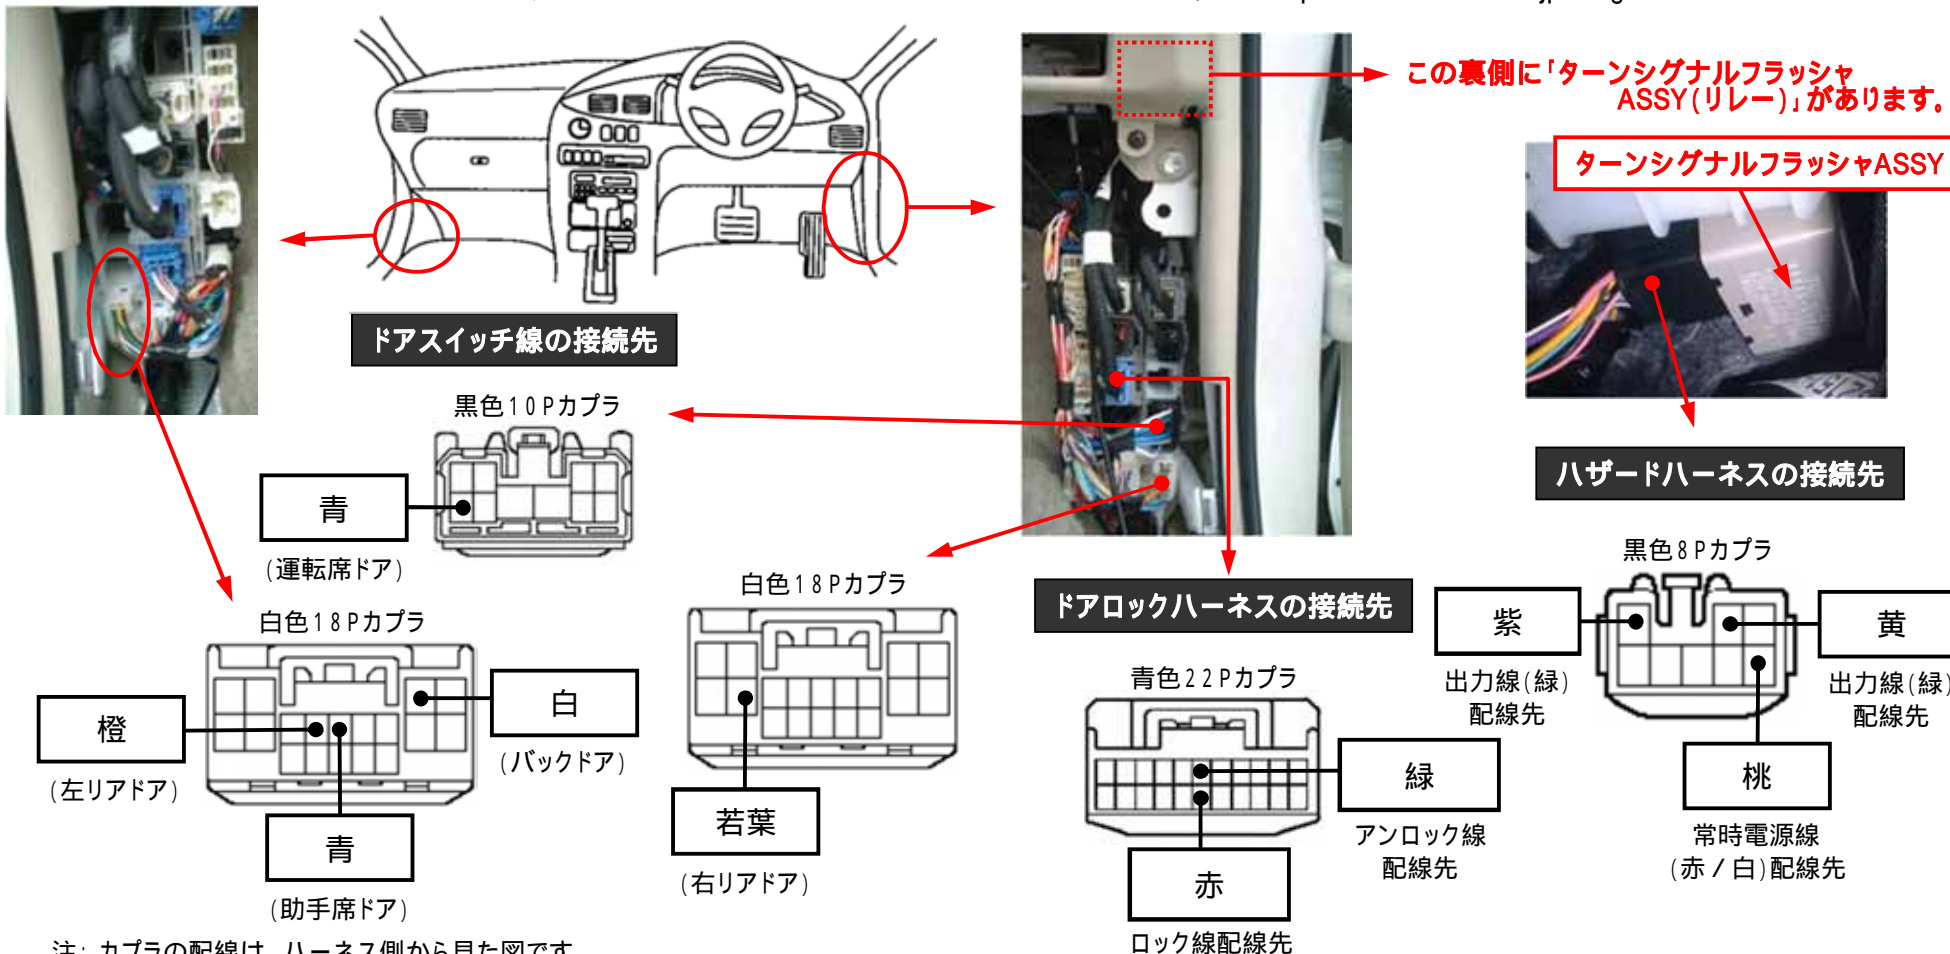

メーカー： トヨタ

車種名： エスティマ

管理No： K102705C

年式： H20 / 12 ~ H24 / 05

車体型式： R5#系

更新日： H24 / 05

この情報は都度変更されますので、お取り付けの前に必ず最新情報をご確認ください。『 <http://www.mskw.co.jp/engsta/> 』

注：カブラの配線は、ハーネス側から見た図です。

盗難発生警報装置(アラーム)装備車は、警報装置の設定を解除し、ご使用ください。解除出来ない場合は、純正キーレス等でドアロック(警報装置の動作)は行わず、当社のリモコンのみをご使用ください。

また、車から離れると自動的に警報装置が作動してしまう車には、お取り付け出来ません。

グレード、オプション装着状況等により、車体側配線色やカブラの位置等が異なる場合があります。

その場合は、本体添付の取付説明書に従って、接続先を探してお取り付けください。