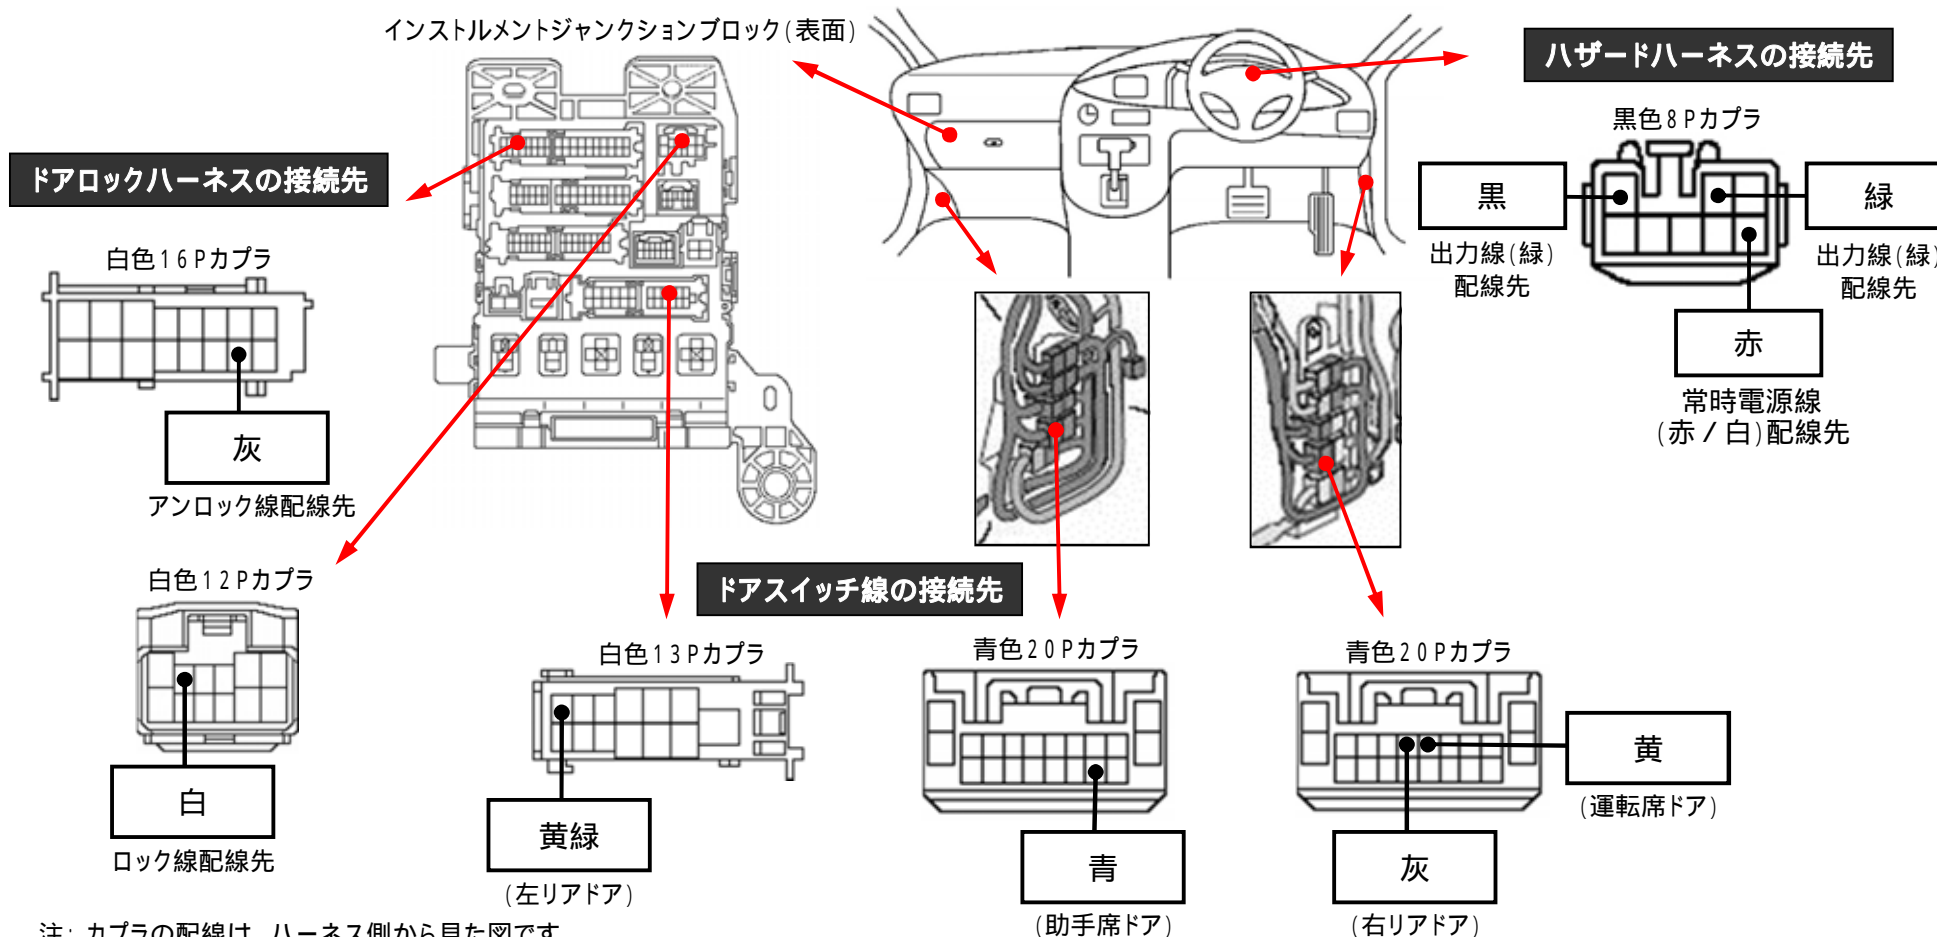

メーカー： トヨタ

車種名： カムリ

管理No： K103404C

年式： H21 / 01 ~ H23 / 09

車体型式： V4#系

更新日： H23 / 09

この情報は都度変更されますので、お取り付けの前に必ず最新情報をご確認ください。『 <http://www.mskw.co.jp/engsta/> 』

注：カブラの配線は、ハーネス側から見た図です。

盗難発生警報装置(アラーム)装備車は、警報装置の設定を解除し、ご使用ください。解除出来ない場合は、純正キーレス等でドアロック(警報装置の動作)は行なわず、当社のリモコンのみをご使用ください。

また、車から離れると自動的に警報装置が作動してしまう車には、お取り付け出来ません。

グレード、オプション装着状況等により、車体側配線色やカブラの位置等が異なる場合があります。

その場合は、本体添付の取付説明書に従って、接続先を探してお取り付けください。