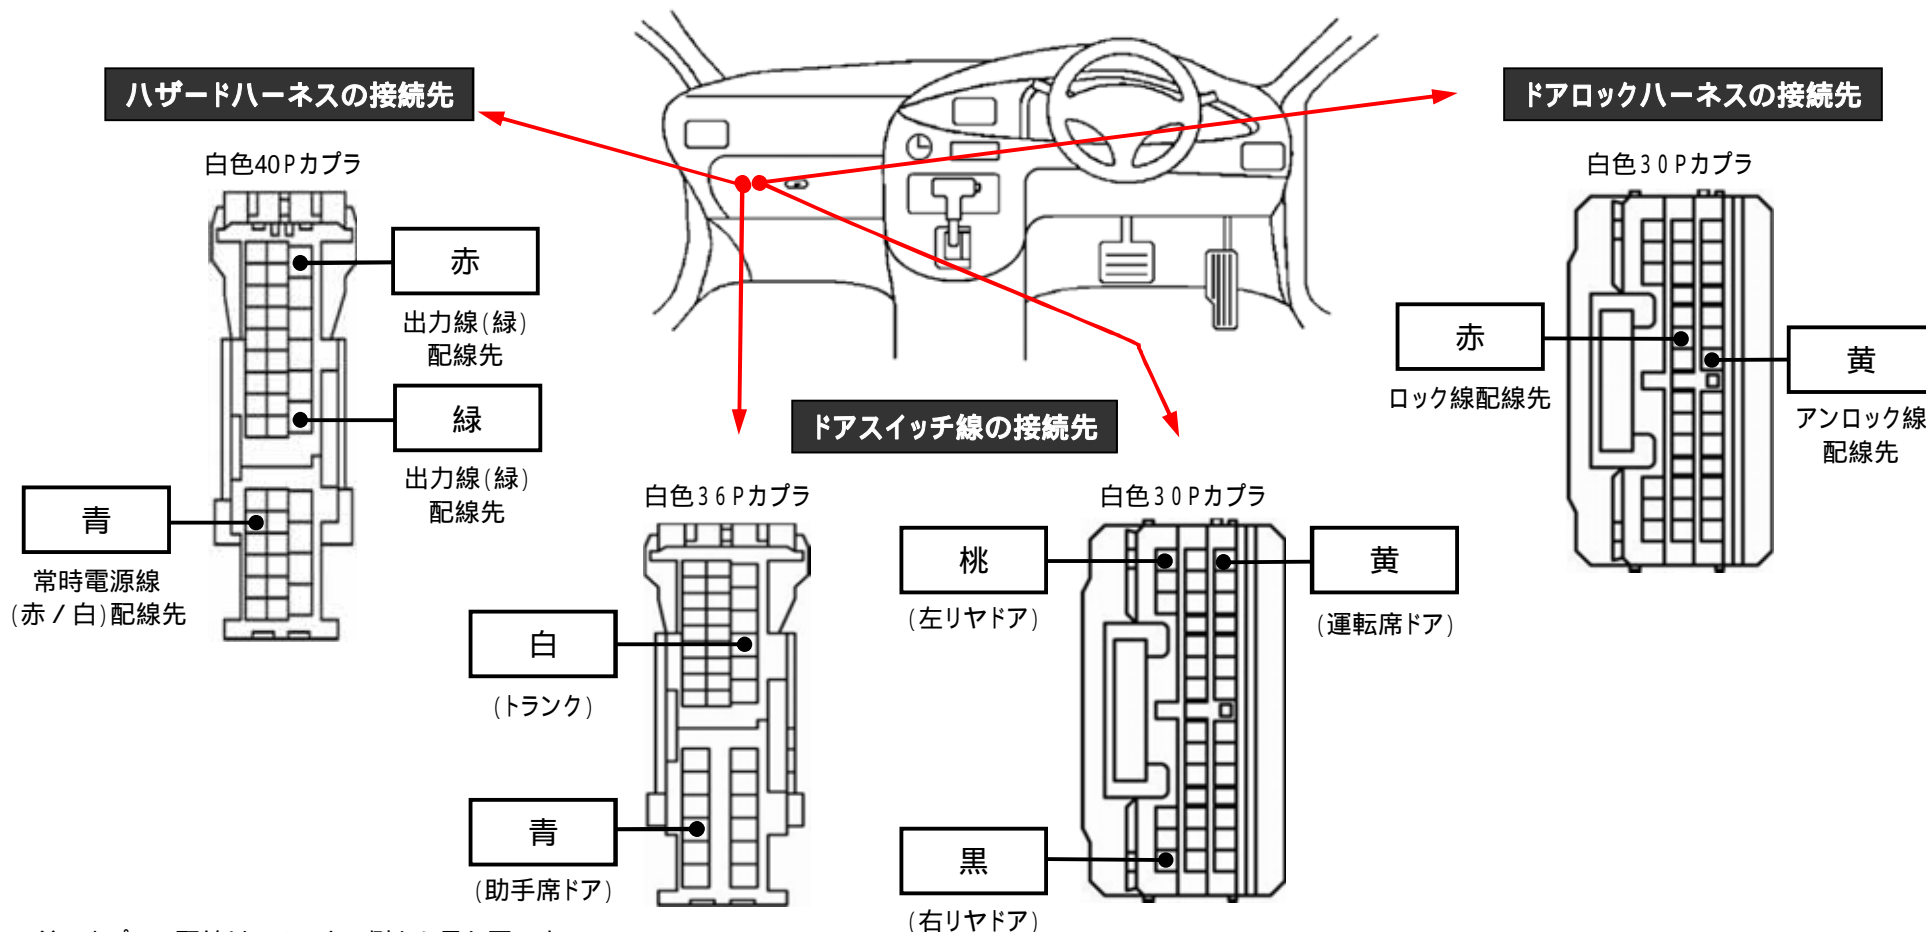

メーカー： トヨタ

車種名： カムリ

管理No： K103405C

年式： H23 / 09 ~ H26 / 09

車体型式： V5#系

更新日： H26 / 09

この情報は都度変更されますので、お取り付けの前に必ず最新情報をご確認ください。『 <http://www.mskw.co.jp/engsta/> 』

注：カブラの配線は、ハーネス側から見た図です。

盗難発生警報装置(アラーム)装備車は、警報装置の設定を解除し、ご使用ください。

解除出来ない場合は、純正キーレス等でドアロック(警報装置の動作)は行なわず、当社のリモコンのみをご使用ください。

また、車から離れると自動的に警報装置が作動してしまう車には、お取り付け出来ません。

グレード、オプション装着状況等により、車体側配線色やカブラの位置等が異なる場合があります。

その場合は、本体添付の取付説明書に従って、接続先を探してお取り付けください。