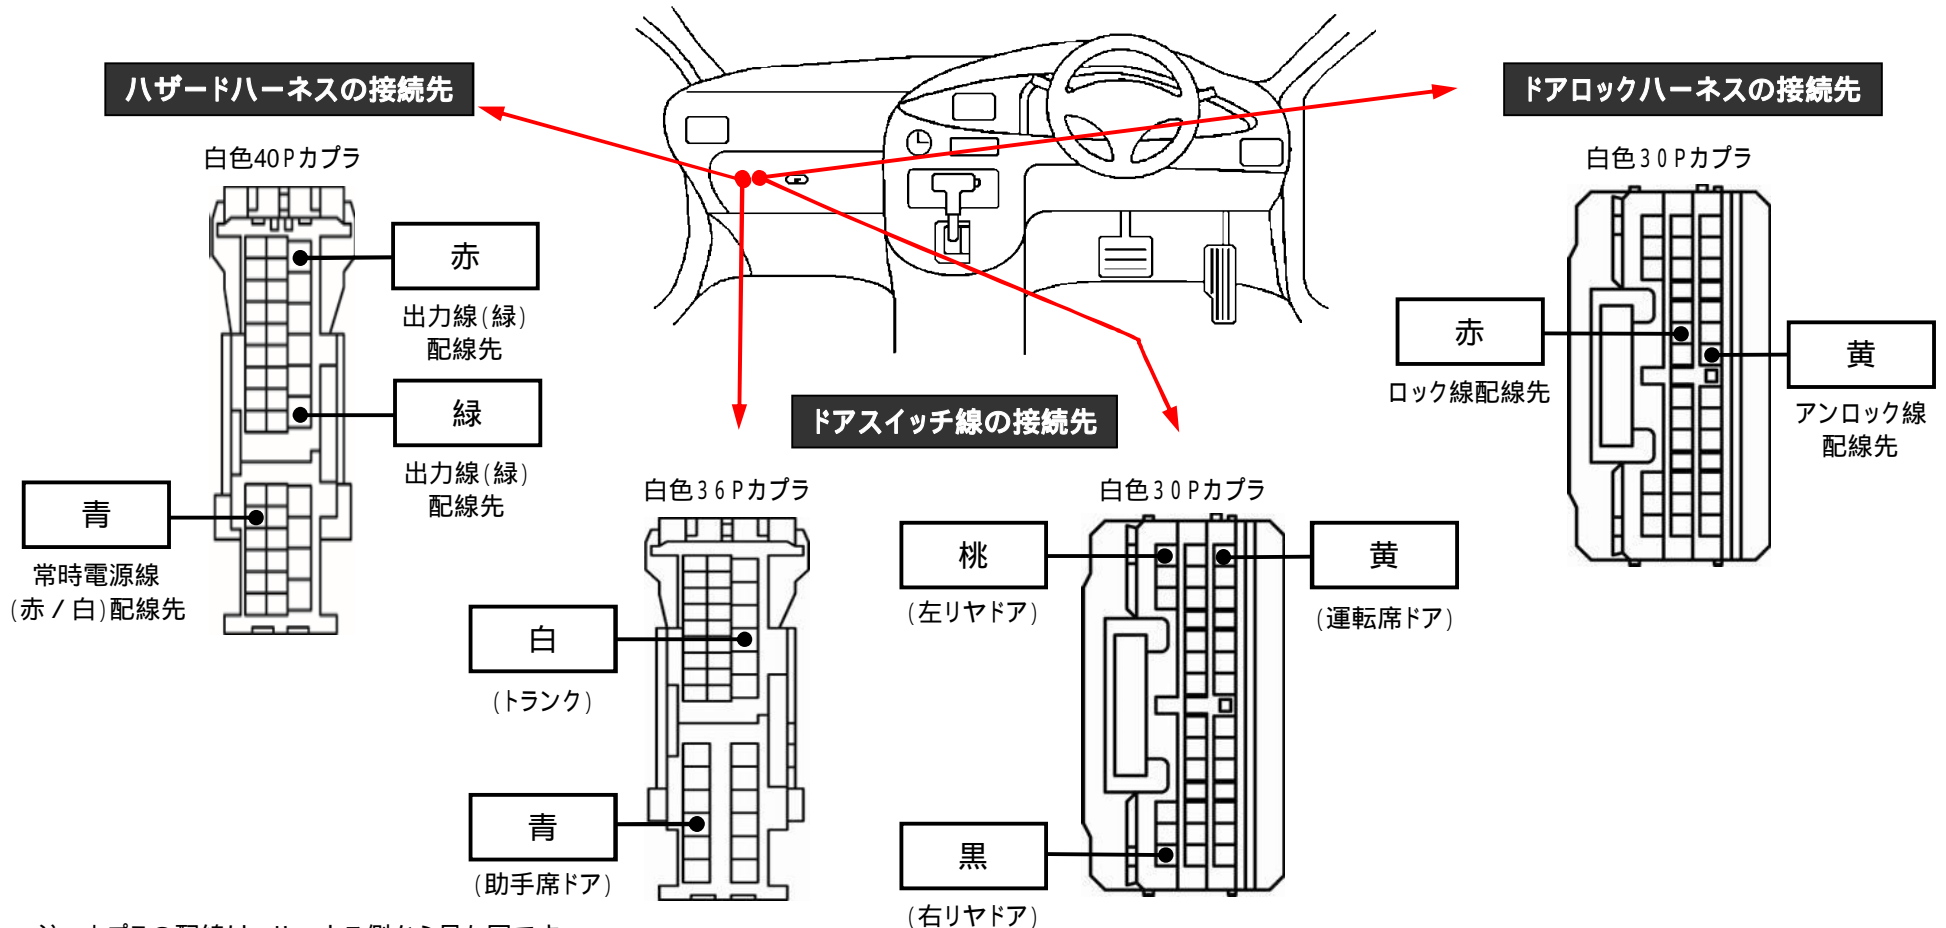

メーカー： トヨタ

車種名： カムリ

管理No： K103406C

年式： H26 / 09 ~ H29 / 07

車体型式： V5#系

更新日： H29 / 07

この情報は都度変更されますので、お取り付けの前に必ず最新情報をご確認ください。 『 <http://www.mskw.co.jp/engsta/> 』

注：カブラの配線は、ハーネス側から見た図です。

盗難発生警報装置(アラーム)装備車は、警報装置の設定を解除し、ご使用ください。
解除出来ない場合は、純正キーレス等でドアロック(警報装置の動作)は行なわず、当社のリモコンのみをご使用ください。
また、車から離れると自動的に警報装置が作動してしまう車には、お取り付け出来ません。
グレード、オプション装着状況等により、車体側配線色やカブラの位置等が異なる場合があります。
その場合は、本体添付の取付説明書に従って、接続先を探してお取り付けください。