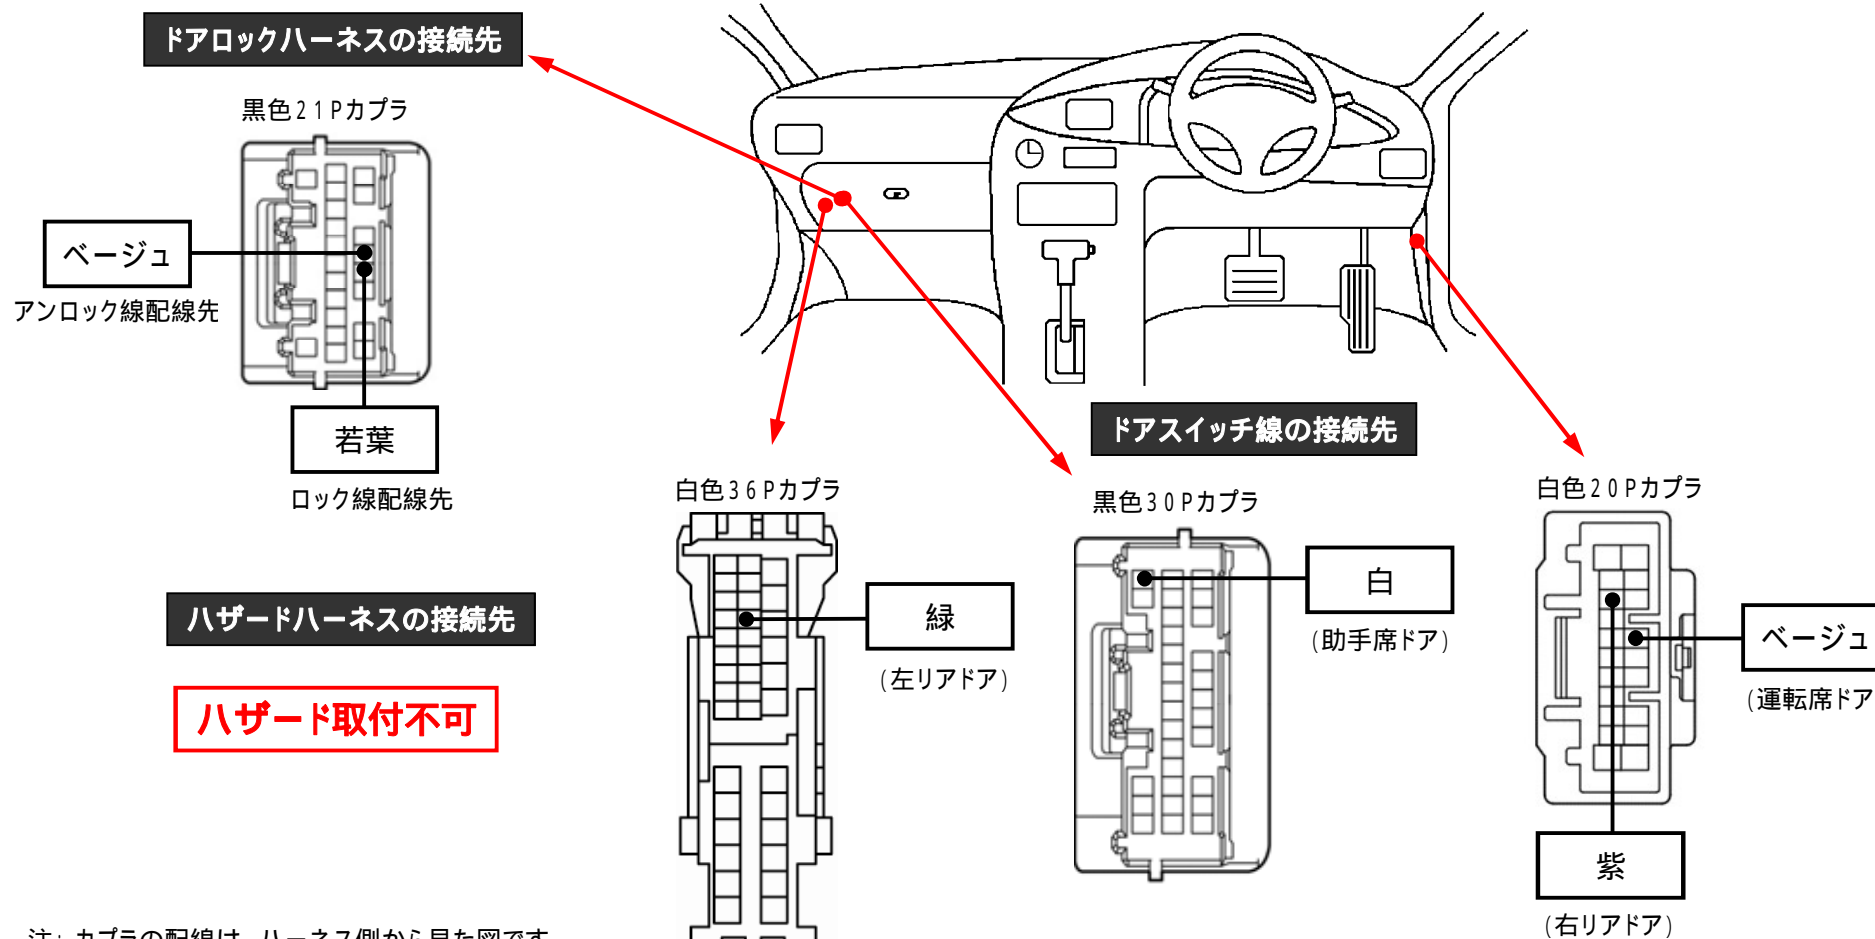

メーカー: トヨタ

車種名: カムリ

管理No: K103407C

年式: H29 / 07 ~ R02 / 08

車体型式: AXVH7#系

更新日: R03 / 03

この情報は都度変更されますので、お取り付けの前に必ず最新情報をご確認ください。『 <http://www.mskw.co.jp/engsta/> 』

**ハザードハーネスの接続先**

**ハザード取付不可**

**トランク検出不可**

注: カブラの配線は、ハーネス側から見た図です。  
盗難発生警報装置(アラーム)装備車は、警報装置の設定を解除し、ご使用ください。解除出来ない場合は、純正キーレス等でドアロック(警報装置の動作)は行なわず、当社のリモコンのみをご使用ください。  
また、車から離れると自動的に警報装置が作動してしまう車には、お取り付け出来ません。  
グレード、オプション装着状況等により、車体側配線色やカブラの位置等が異なる場合があります。  
その場合は、本体添付の取付説明書に従って、接続先を探してお取り付けください。