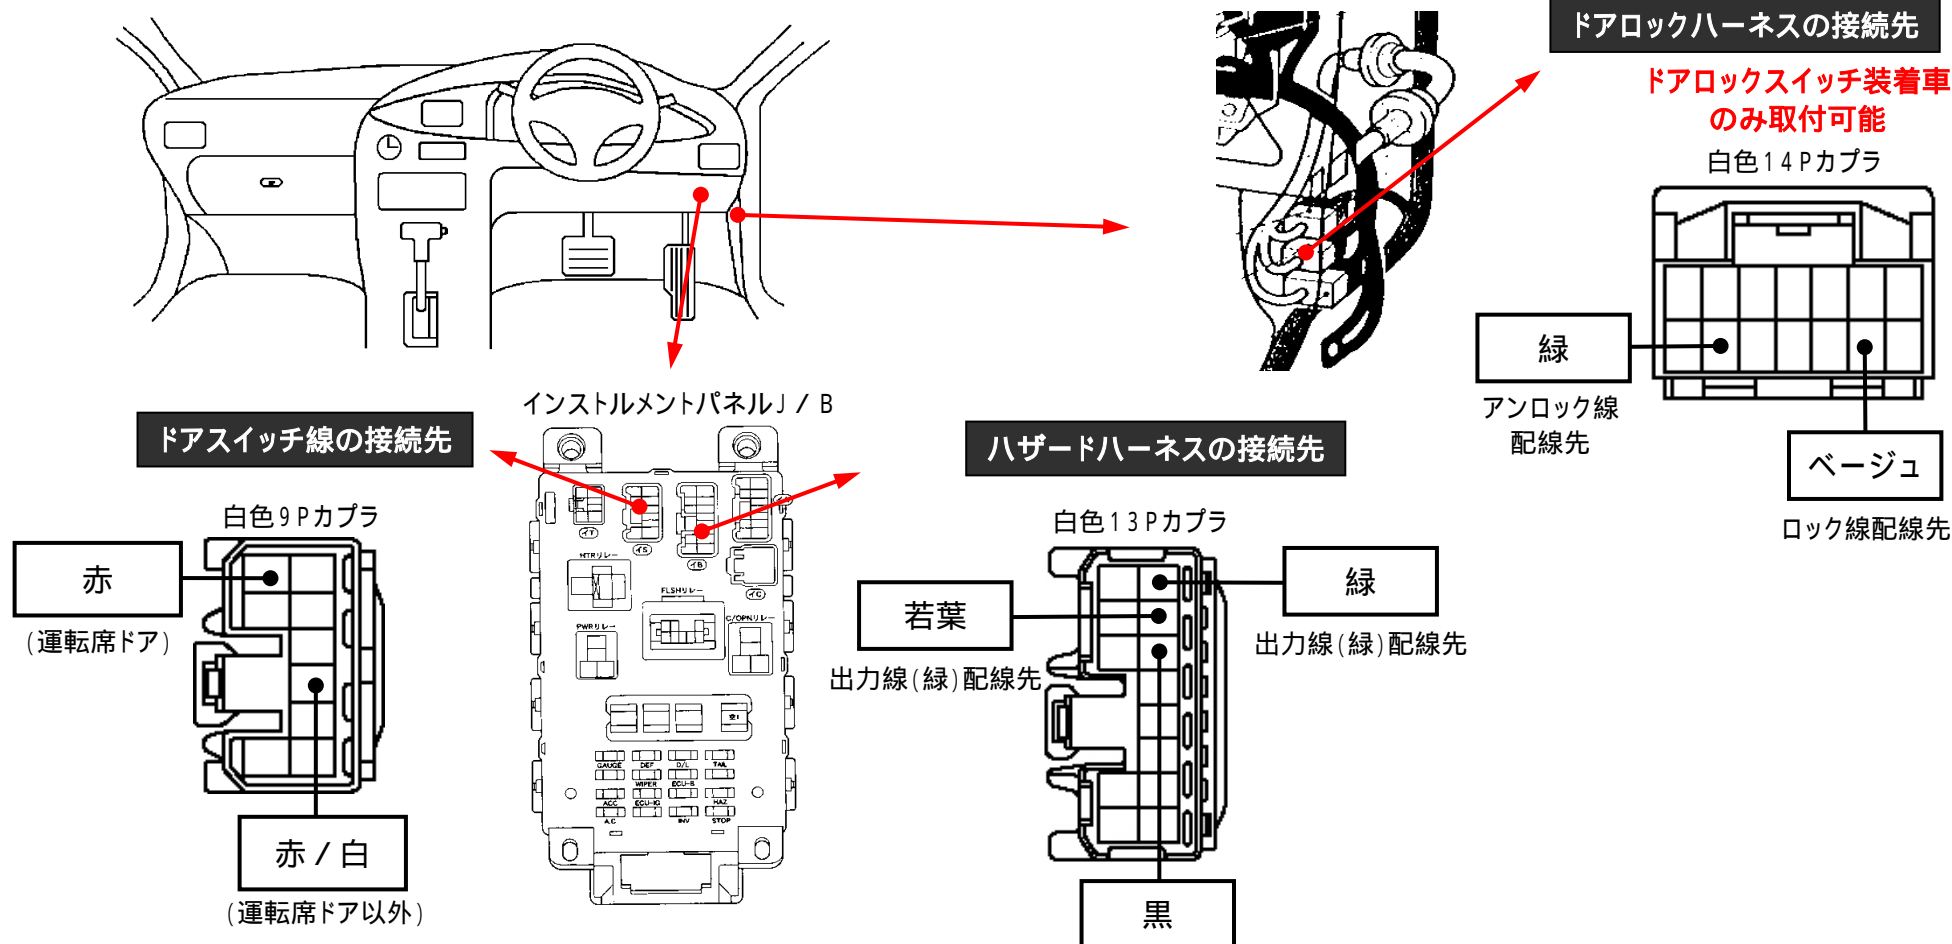

メーカー: トヨタ

車種名: サクシード

管理No: K106603C

年式: H26 / 09 ~

車体型式: P16#系

更新日: H27 / 08

この情報は都度変更されますので、お取り付けの前に必ず最新情報をご確認ください。『 <http://www.mskw.co.jp/engsta/> 』

注: カブラの配線は、ハーネス側から見た図です。  
盗難発生警報装置(アラーム)装備車は、警報装置の設定を解除し、ご使用ください。  
解除出来ない場合は、純正キーレス等でドアロック(警報装置の動作)は行なわず、当社のリモコンのみをご使用ください。  
また、車から離れると自動的に警報装置が作動してしまう車には、お取り付け出来ません。  
グレード、オプション装着状況等により、車体側配線色やカブラの位置等が異なる場合があります。  
その場合は、本体添付の取付説明書に従って、接続先を探してお取り付けください。