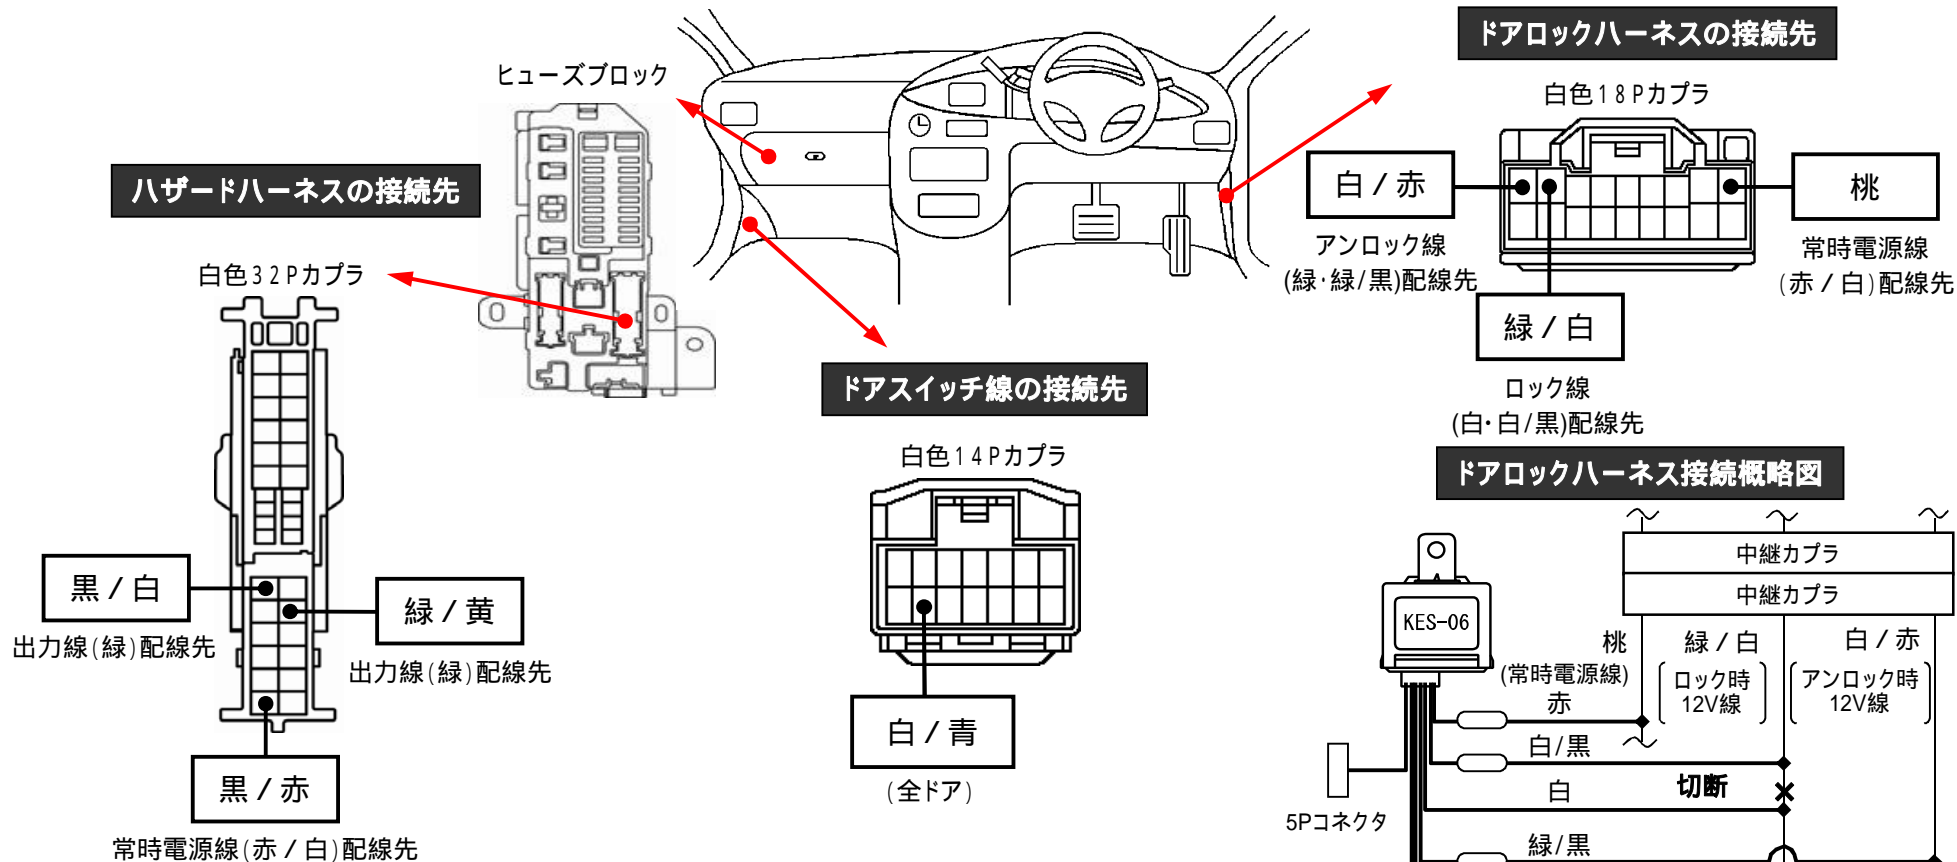

メーカー： トヨタ

車種名： パッソ

管理No： K109603C

年式： H26 / 04 ~ H28 / 04

車体型式： C3#系

更新日： H28 / 04

この情報は都度変更されますので、お取り付けの前に必ず最新情報をご確認ください。『 <http://www.mskw.co.jp/engsta/> 』

注：カブラの配線は、ハーネス側から見た図です。

盗難発生警報装置(アラーム)装備車は、警報装置の設定を解除し、ご使用ください。解除出来ない場合は、純正キーレス等でドアロック(警報装置の動作)は行わず、当社のリモコンのみをご使用ください。

また、車から離れると自動的に警報装置が作動してしまう車には、お取り付け出来ません。

グレード、オプション装着状況等により、車体側配線色やカブラの位置等が異なる場合があります。

その場合は、本体添付の取付説明書に従って、接続先を探してお取り付けください。